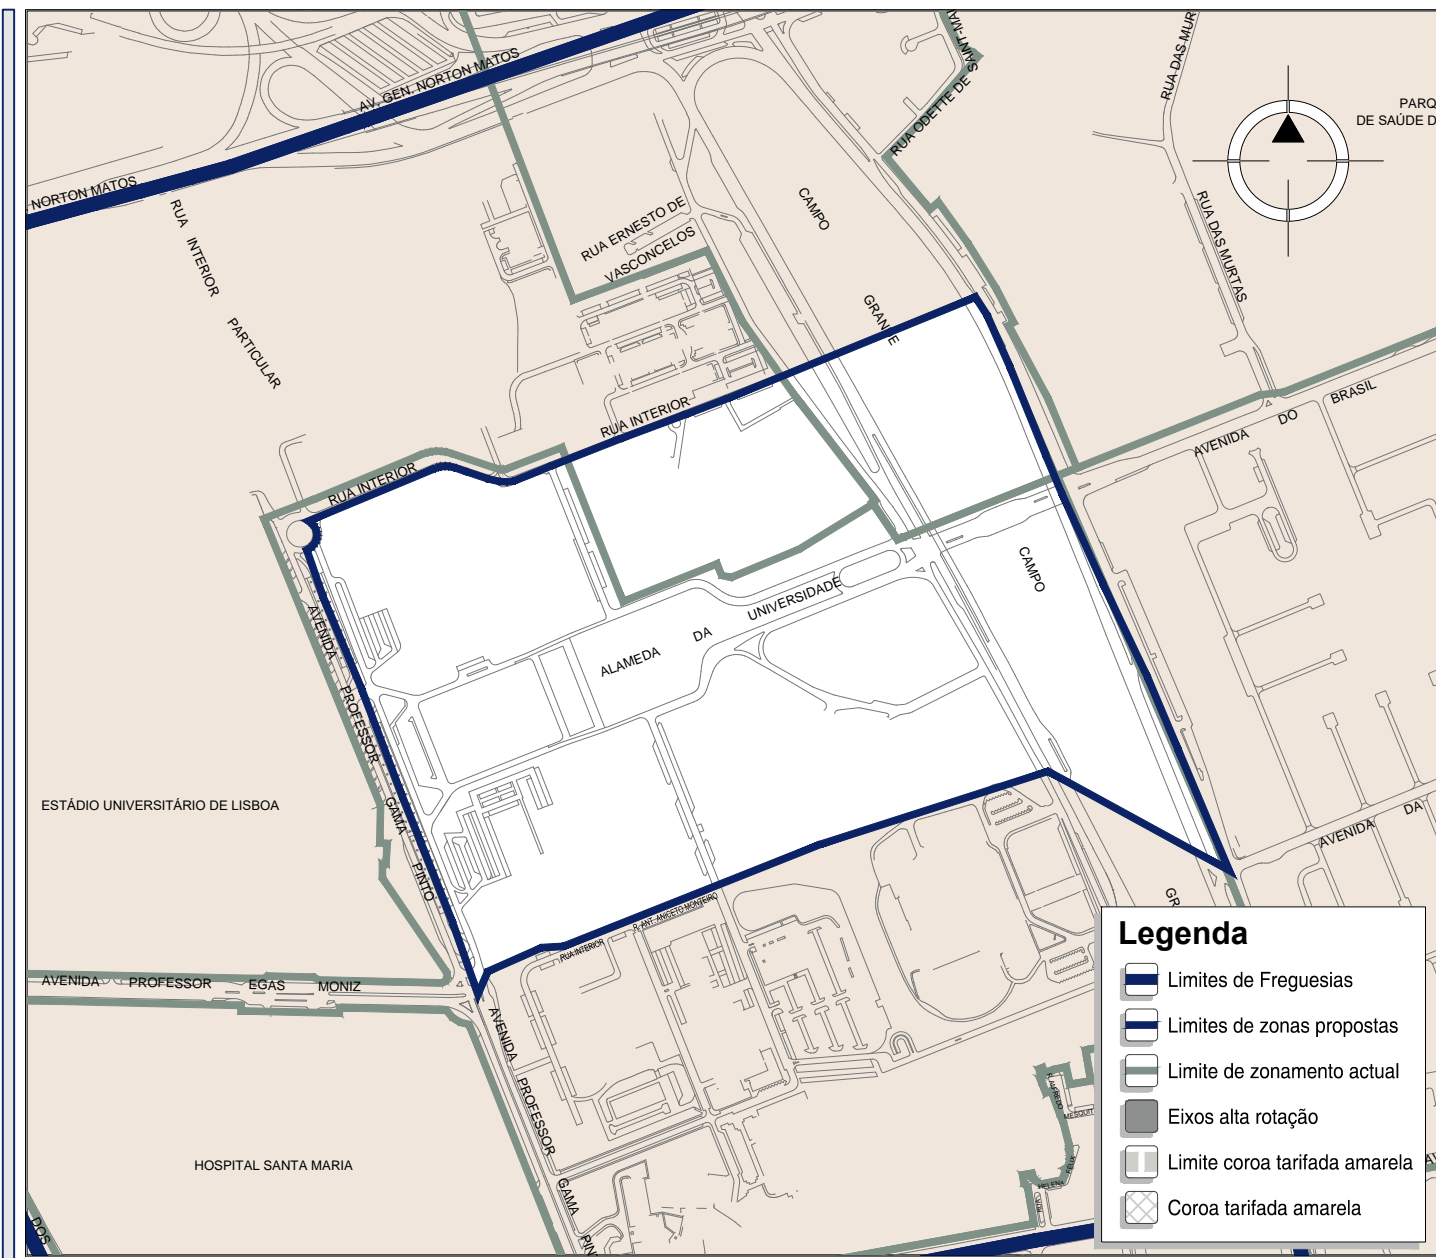

006#8 R3-2017 | janeiro

Limites de Zona

A Norte:
Eixo da Rua Interior

A Sul:
Eixo da Rua Interior e eixo da Rua António Aniceto Monteiro

A Nascente:
Eixo do Campo Grande (nascente)

A Poente:
Eixo da Avenida Professor Gama Pinto

Horário de Funcionamento

De segunda a sexta-feira das 09 às 19 horas.

Fora dos limites horários fixados e aos domingos e feriados o estacionamento não está sujeito ao pagamento de qualquer taxa nem condicionado a qualquer limitação de permanência.