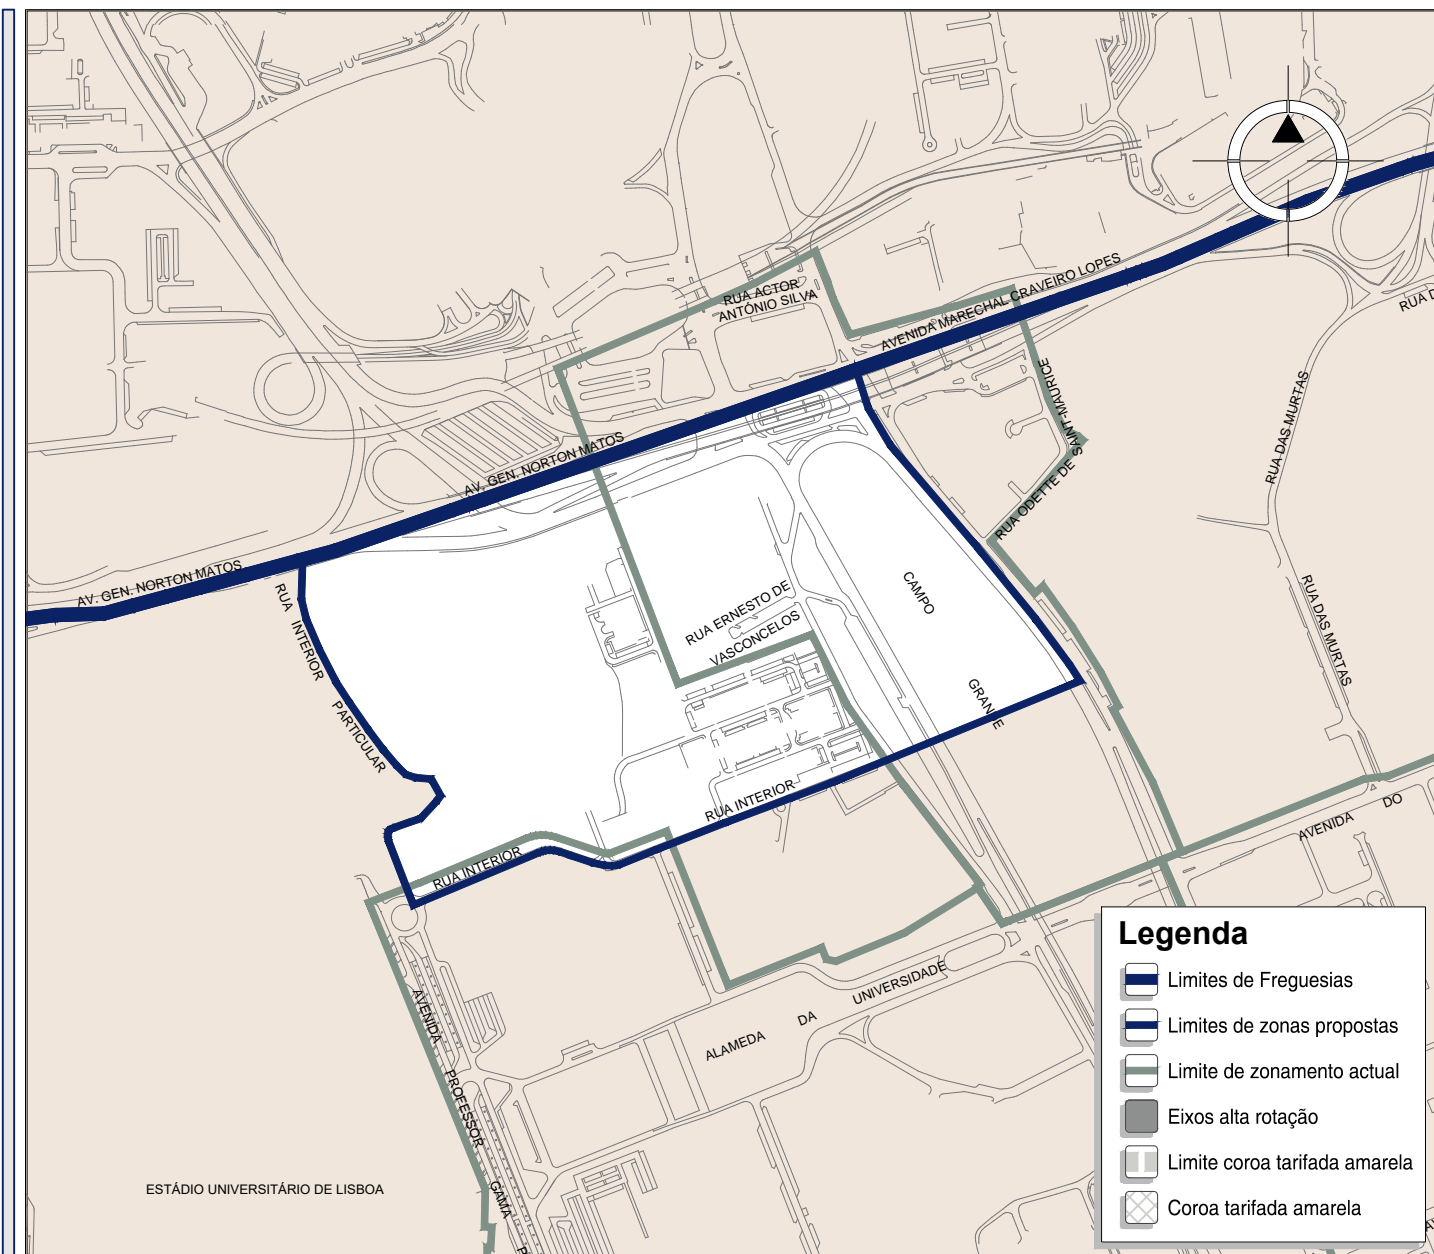

Legenda

- Limites de Freguesias
- Limites de zonas propostas
- Limite de zonamento actual
- Eixos alta rotação
- Limite coroa tarifada amarela
- Coroa tarifada amarela

006#3 R3-2017 | janeiro

Limites de Zona

- **A Norte:**
  Limite de Freguesia e eixo da Avenida General Norton de Matos
- **A Sul:**
  Eixo da Rua Interior
- **A Nascente:**
  Eixo do Campo Grande
- **A Poente:**
  Eixo da Avenida Professor Gama Pinto e Rua Interior Particular, que não está incluída

Horário de Funcionamento

De segunda a sexta-feira das 09 às 19 horas.

Fora dos limites horários fixados e aos domingos e feriados o estacionamento não está sujeito ao pagamento de qualquer taxa nem condicionado a qualquer limitação de permanência.