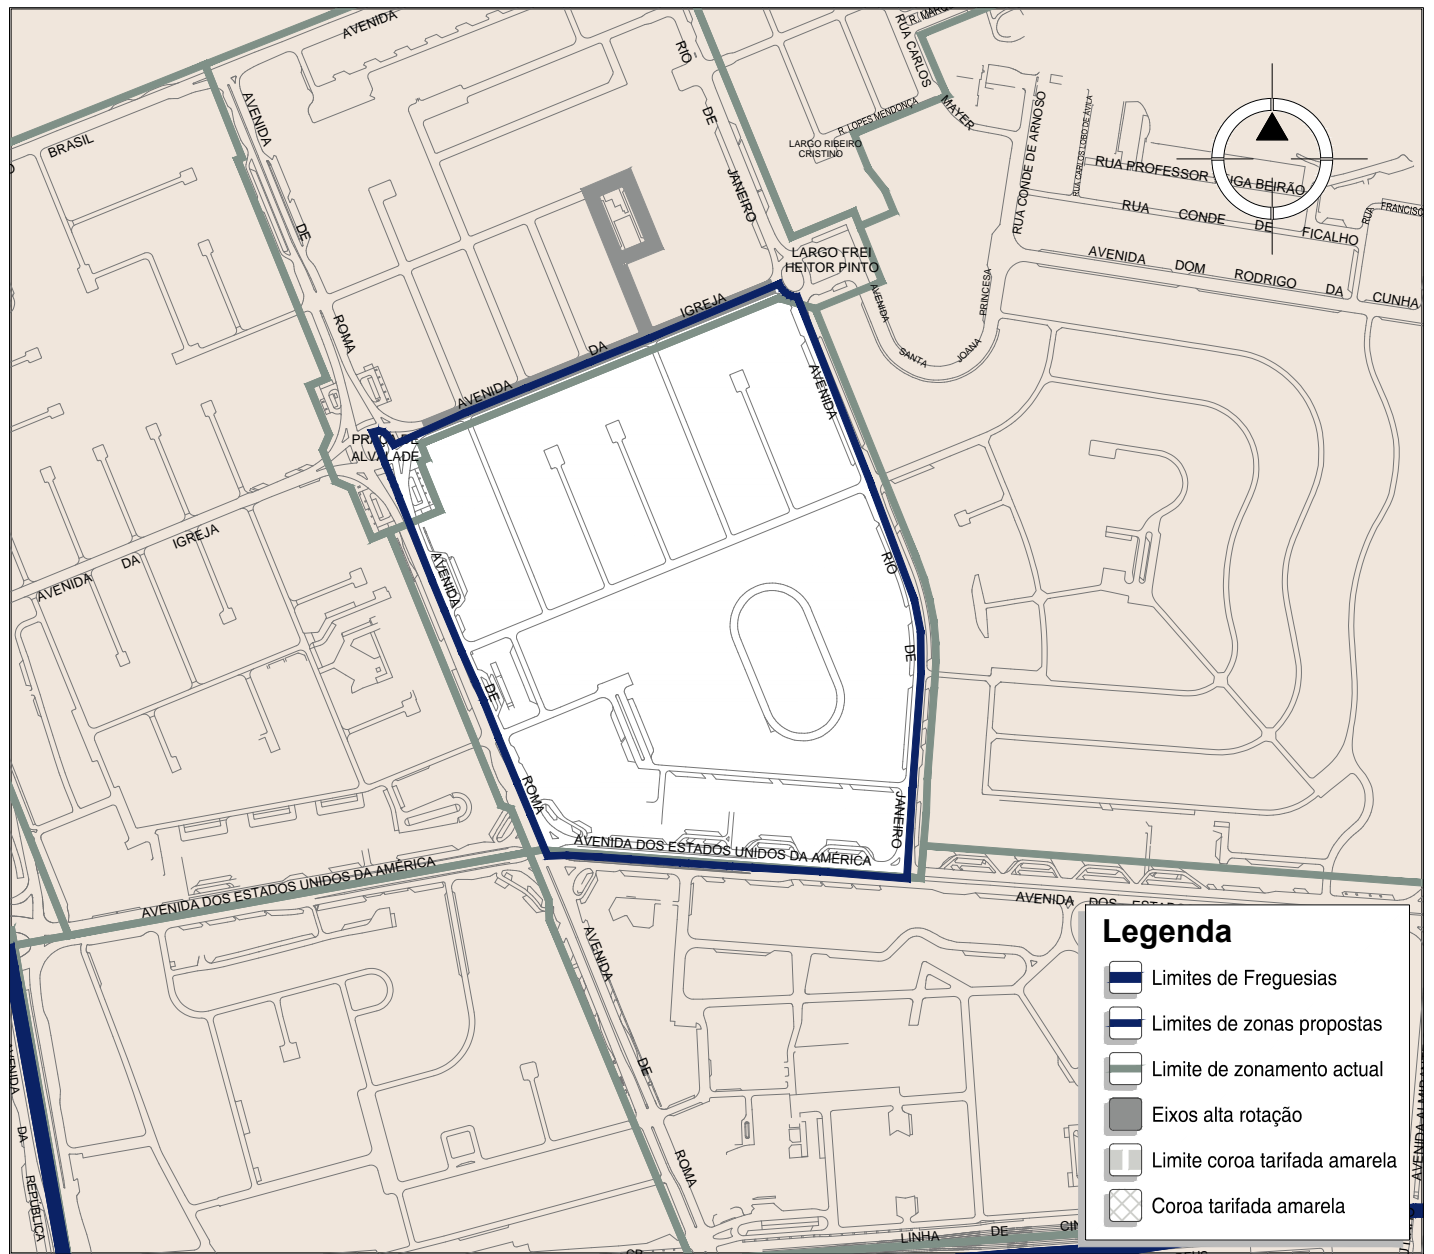

006#14 R3-2017 | janeiro

Limites de Zona

A Norte:

Eixo da Avenida da Igreja

A Sul:

Eixo da Avenida dos Estados Unidos da América

A Nascente:

Eixo da Praça de Alvalade e eixo da Avenida de Roma

006#15 R3-2017 | janeiro

Limites de Zona

A Norte:

Eixo da Avenida da Igreja

A Sul:

Eixo da Avenida dos Estados Unidos da América

A Nascente:

Eixo do Largo Frei Heitor Pinto e eixo da Avenida do Rio de Janeiro