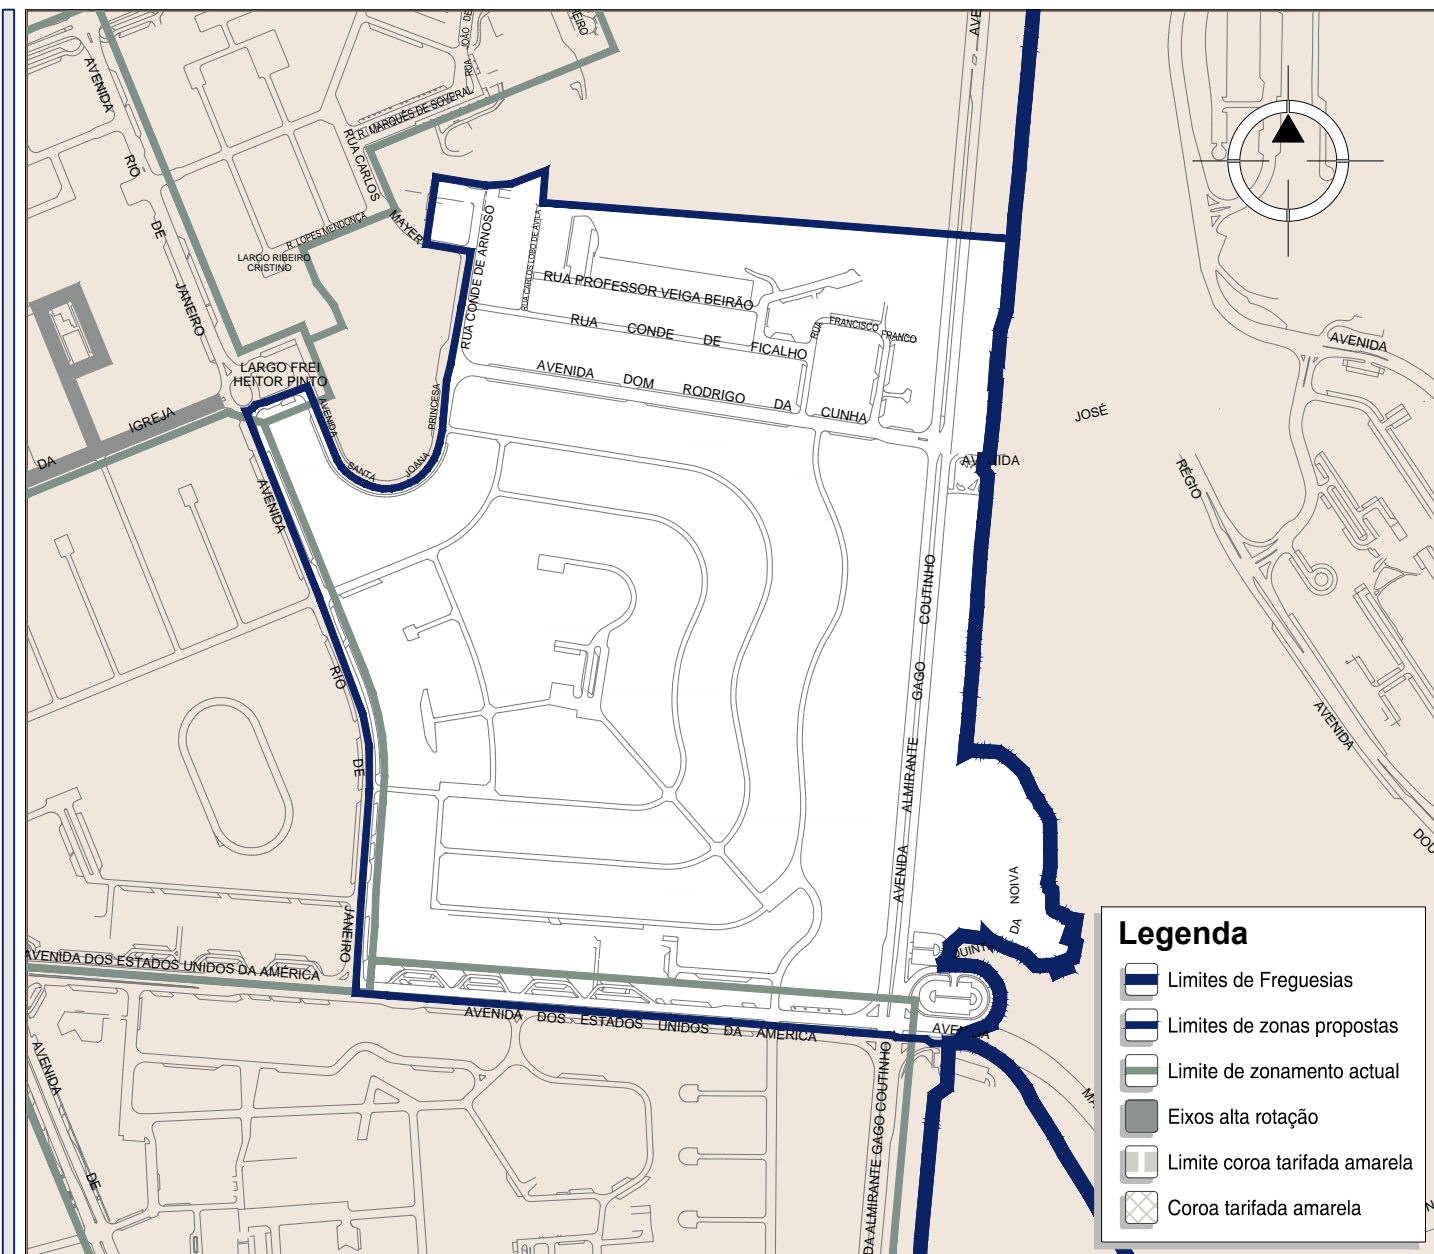

006#15 R3-2017 | janeiro

Limites de Zona

A Norte:

Eixo da Avenida da Igreja

A Sul:

Eixo da Avenida dos Estados Unidos da América

A Nascente:

Eixo do Largo Frei Heitor Pinto e eixo da Avenida do Rio de Janeiro

006#16 R3-2017 | janeiro

Limites de Zona

A Norte:

Eixo do Lg. Frei Heitor Pinto, eixo da Av. Santa Joana Princesa, eixo da R. Conde Arnoso, R. Professor Veiga Brandão, R. Conde Ficalho e R. Francisco Franco