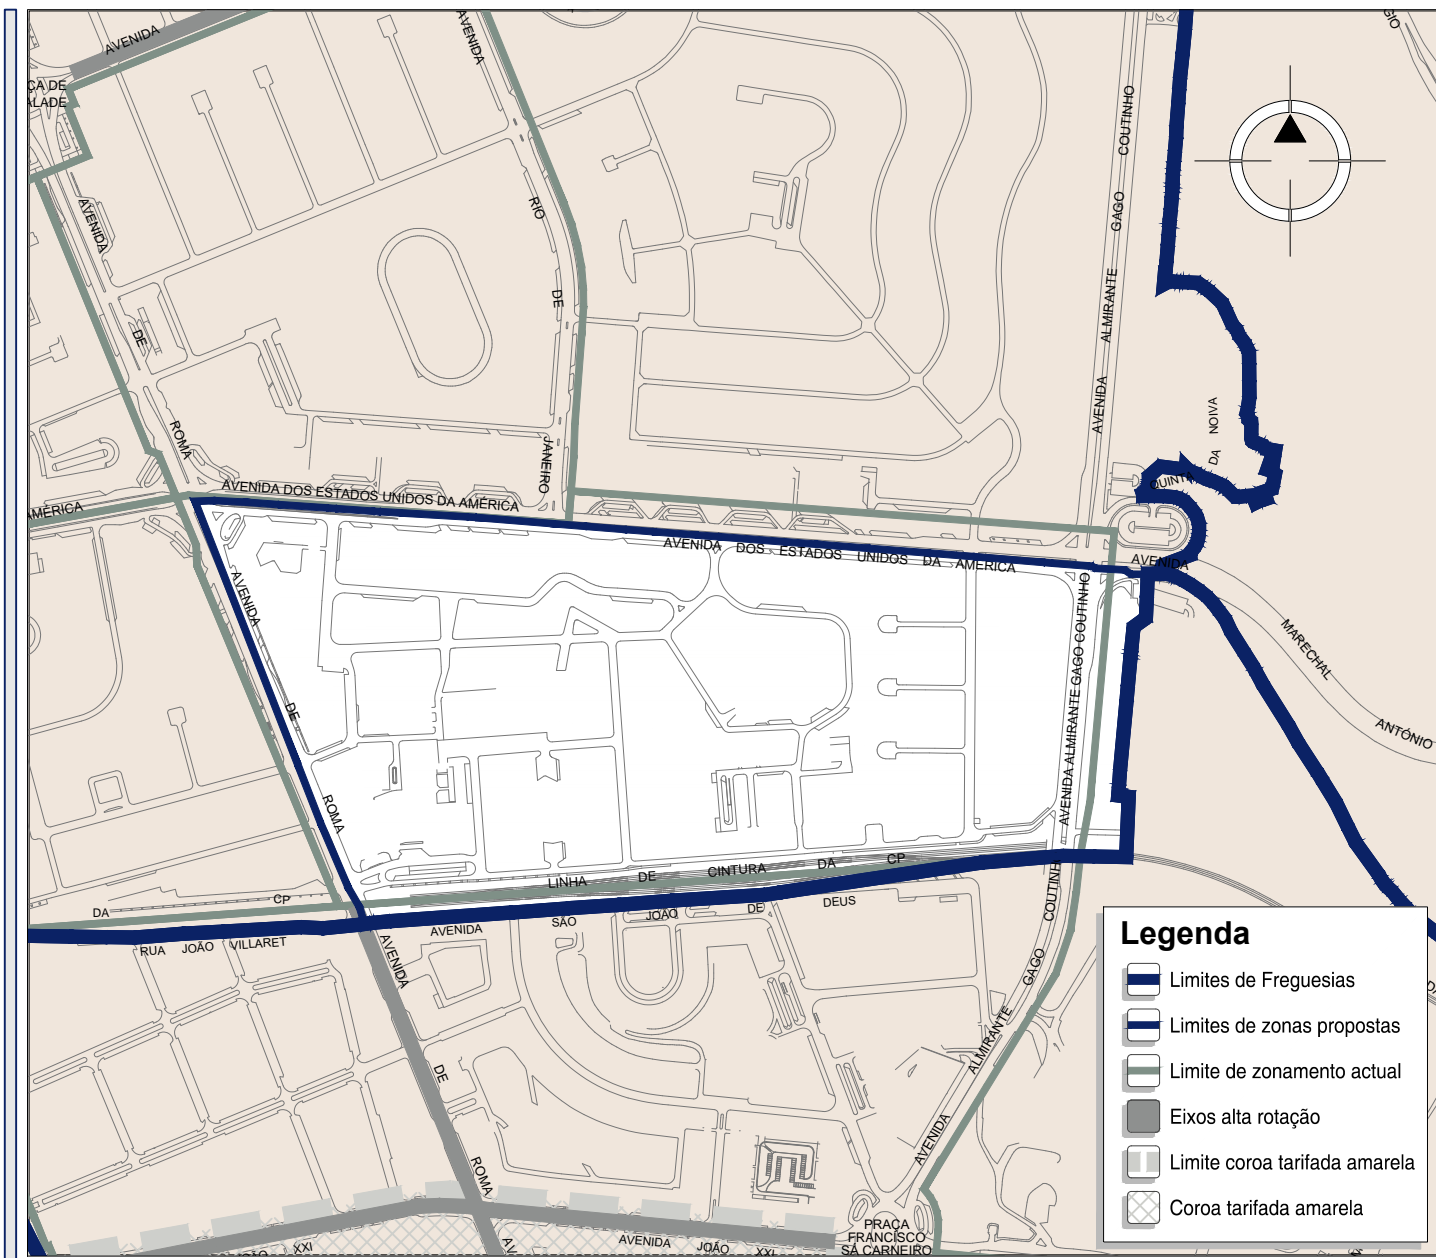

006#16 R3-2017 | janeiro

Limites de Zona

A Norte:

Eixo do Lg. Frei Heitor Pinto, eixo da Av. Santa Joana Princesa, eixo da R. Conde Arnoso, R. Professor Veiga Brandão, R. Conde Ficalho e R. Francisco Franco

A Sul:

Eixo da Avenida dos Estados Unidos da América

A Nascente:

Limite de Freguesia, Quinta da Noiva e Avenida Almirante Gago Coutinho

A Poente:

Eixo da Avenida do Rio de Janeiro

Horário de Funcionamento

De segunda a sexta-feira das 09 às 19 horas.

Limites de Zona

- A Norte:**
Eixo da Avenida dos Estados Unidos da América
- A Sul:**
Limite de Freguesia, Rua Domingos Monteiro e eixo da Rua João Villaret
- A Nascente:**
Eixo da Avenida de Roma
- A Poente:**
Limite de Freguesia e eixo da Avenida da República

006#18 R3-2017 | janeiro

Limites de Zona

A Norte:

Eixo da Avenida dos Estados Unidos da América

A Sul:

Limite de Freguesia e eixo da Avenida São João de Deus

A Nascente:

Limite de Freguesia e Avenida Almirante Gago Coutinho