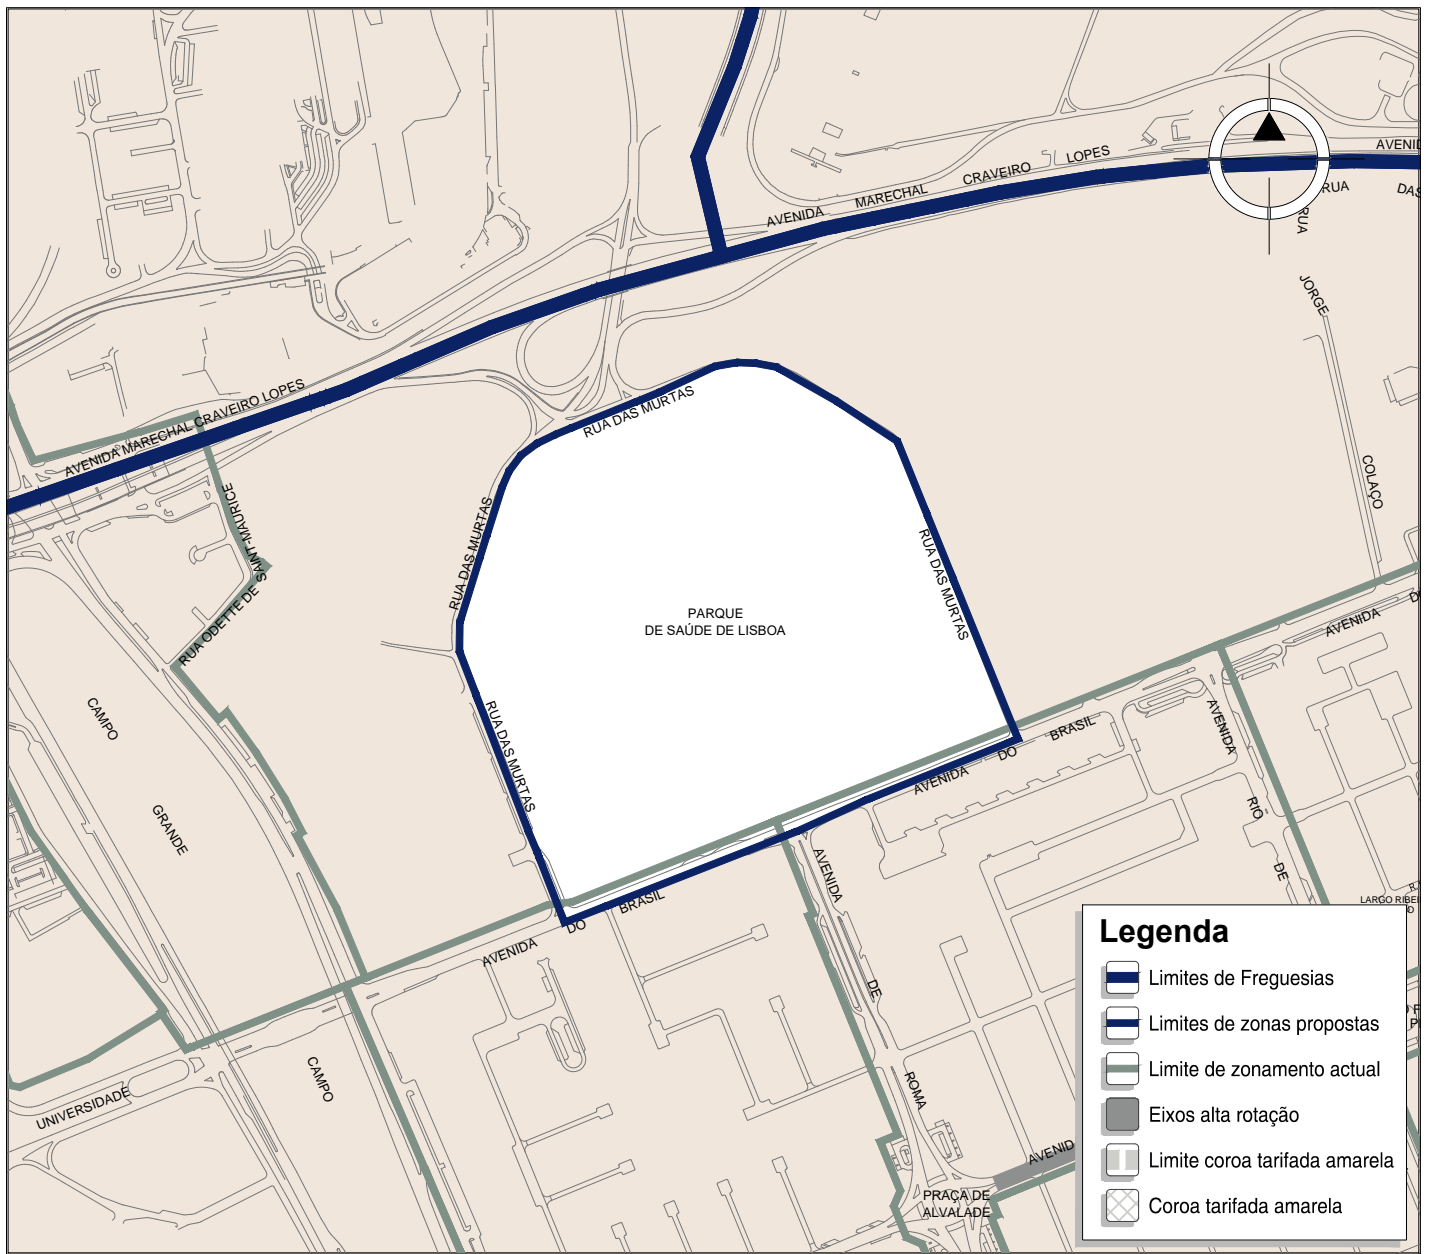

006#5 R3-2017 | janeiro

Limites de Zona

A Norte:
Eixo da Rua das Murtas

A Sul:
Eixo da Avenida do Brasil

A Nascente:
Eixo da Rua das Murtas

A Poente:
Eixo da Rua das Murtas

Horário de Funcionamento

De segunda a sexta-feira das 09 às 19 horas.

Fora dos limites horários fixados e aos domingos e feriados o estacionamento não está sujeito ao pagamento de qualquer taxa nem condicionado a qualquer limitação de permanência.