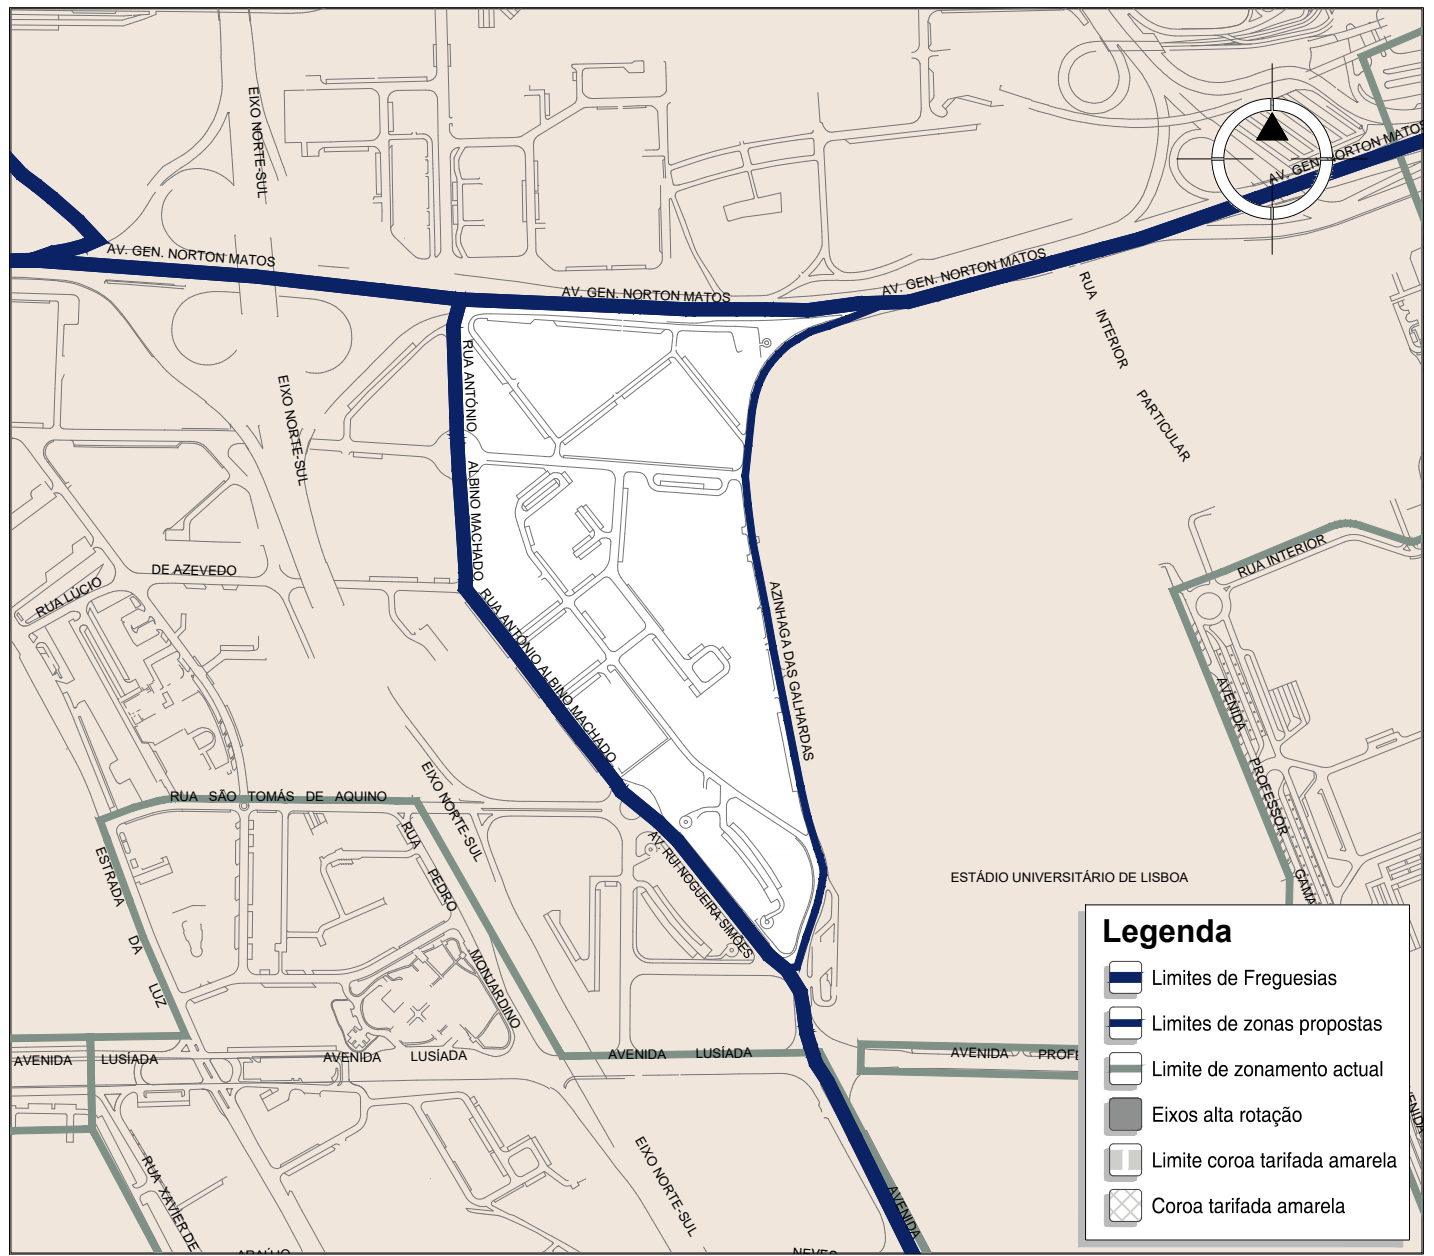

O Vereador

Manuel Salgado

006#1 R3-2017 | janeiro

Limites de Zona

- A Norte:**
Limite de Freguesia e eixo da Avenida General Norton de Matos
- A Sul:**
Limite de Freguesia, eixo da Rua Nogueira Simões e eixo da Azinhaga das Galhardas
- A Nascente:**
Eixo da Azinhaga das Galhardas
- A Poente:**
Limite de Freguesia e eixo da Rua António Albino Machado