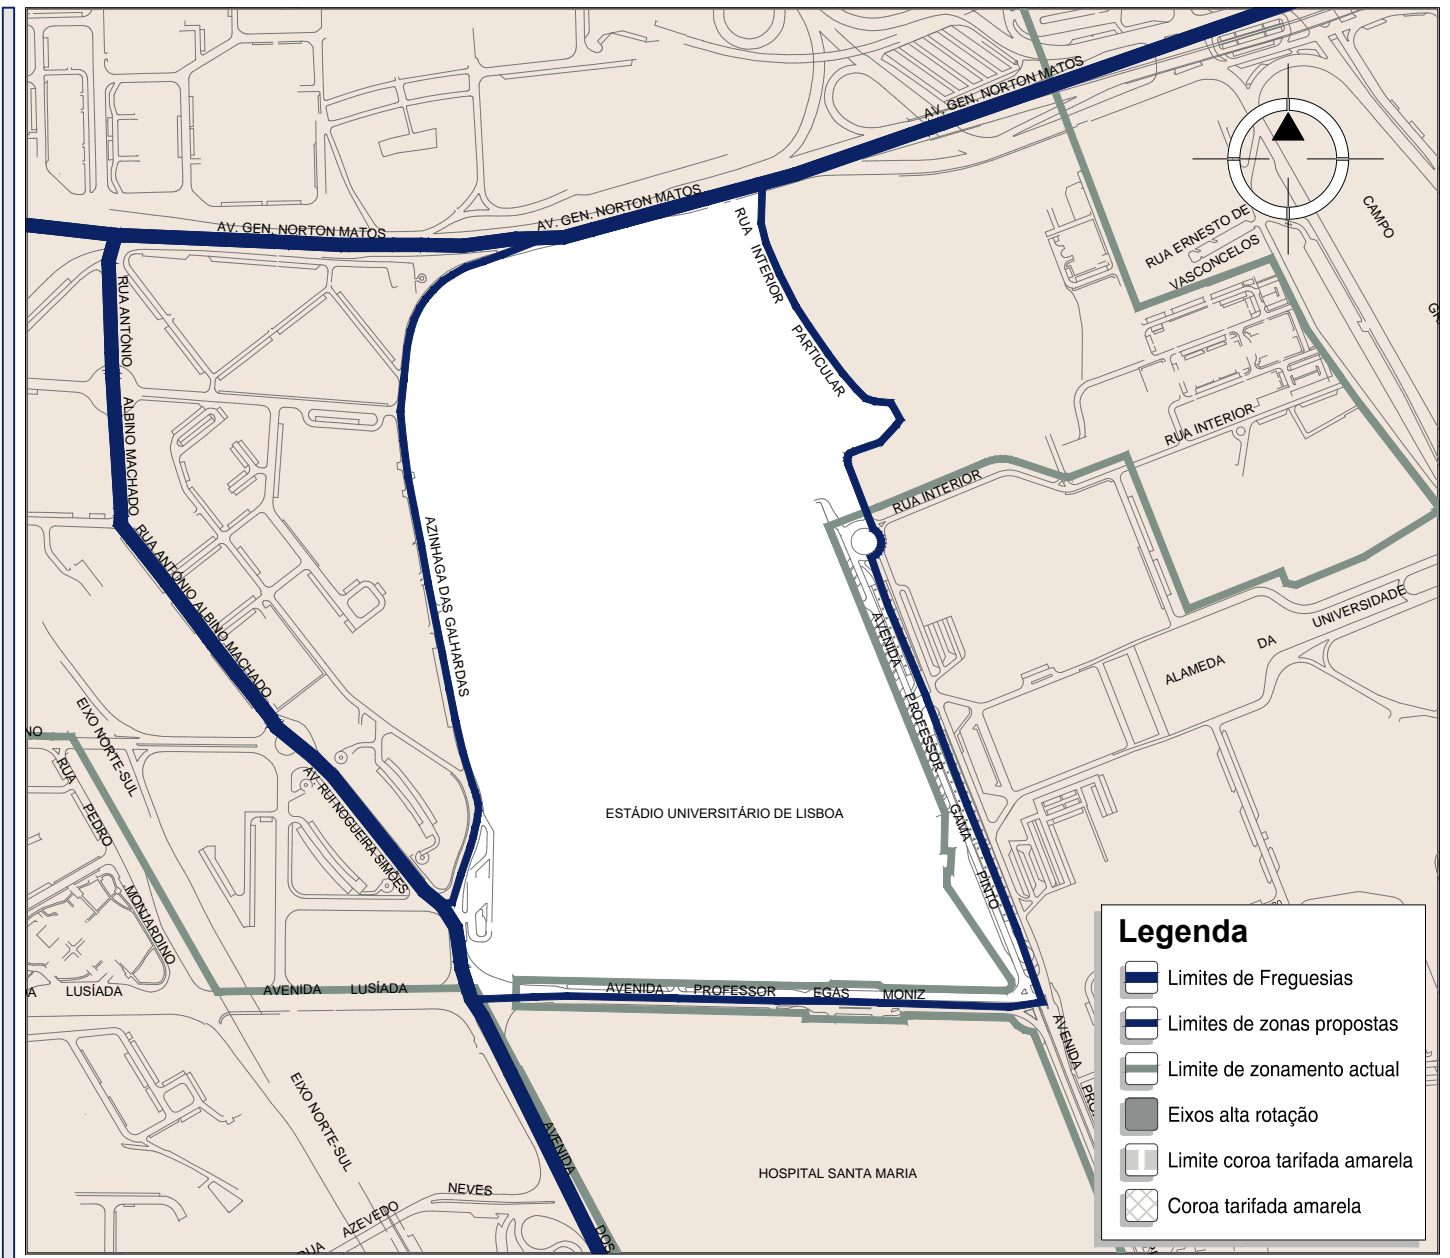

006#2 R3-2017 | janeiro

Limites de Zona

- **A Norte:**
  Limite de Freguesia e eixo da Avenida General Norton de Matos
- **A Sul:**
  Eixo da Avenida Professor Egas Moniz
- **A Nascente:**
  Rua Interior Particular e eixo da Avenida Professor Gama Pinto
- **A Poente:**
  Limite de Freguesia e eixo da Azeituga das Galhardas

Horário de Funcionamento

De segunda a sexta-feira das 09 às 19 horas.

Fora dos limites horários fixados e aos domingos e feriados o estacionamento não está sujeito ao pagamento de qualquer taxa nem condicionado a qualquer limitação de permanência.