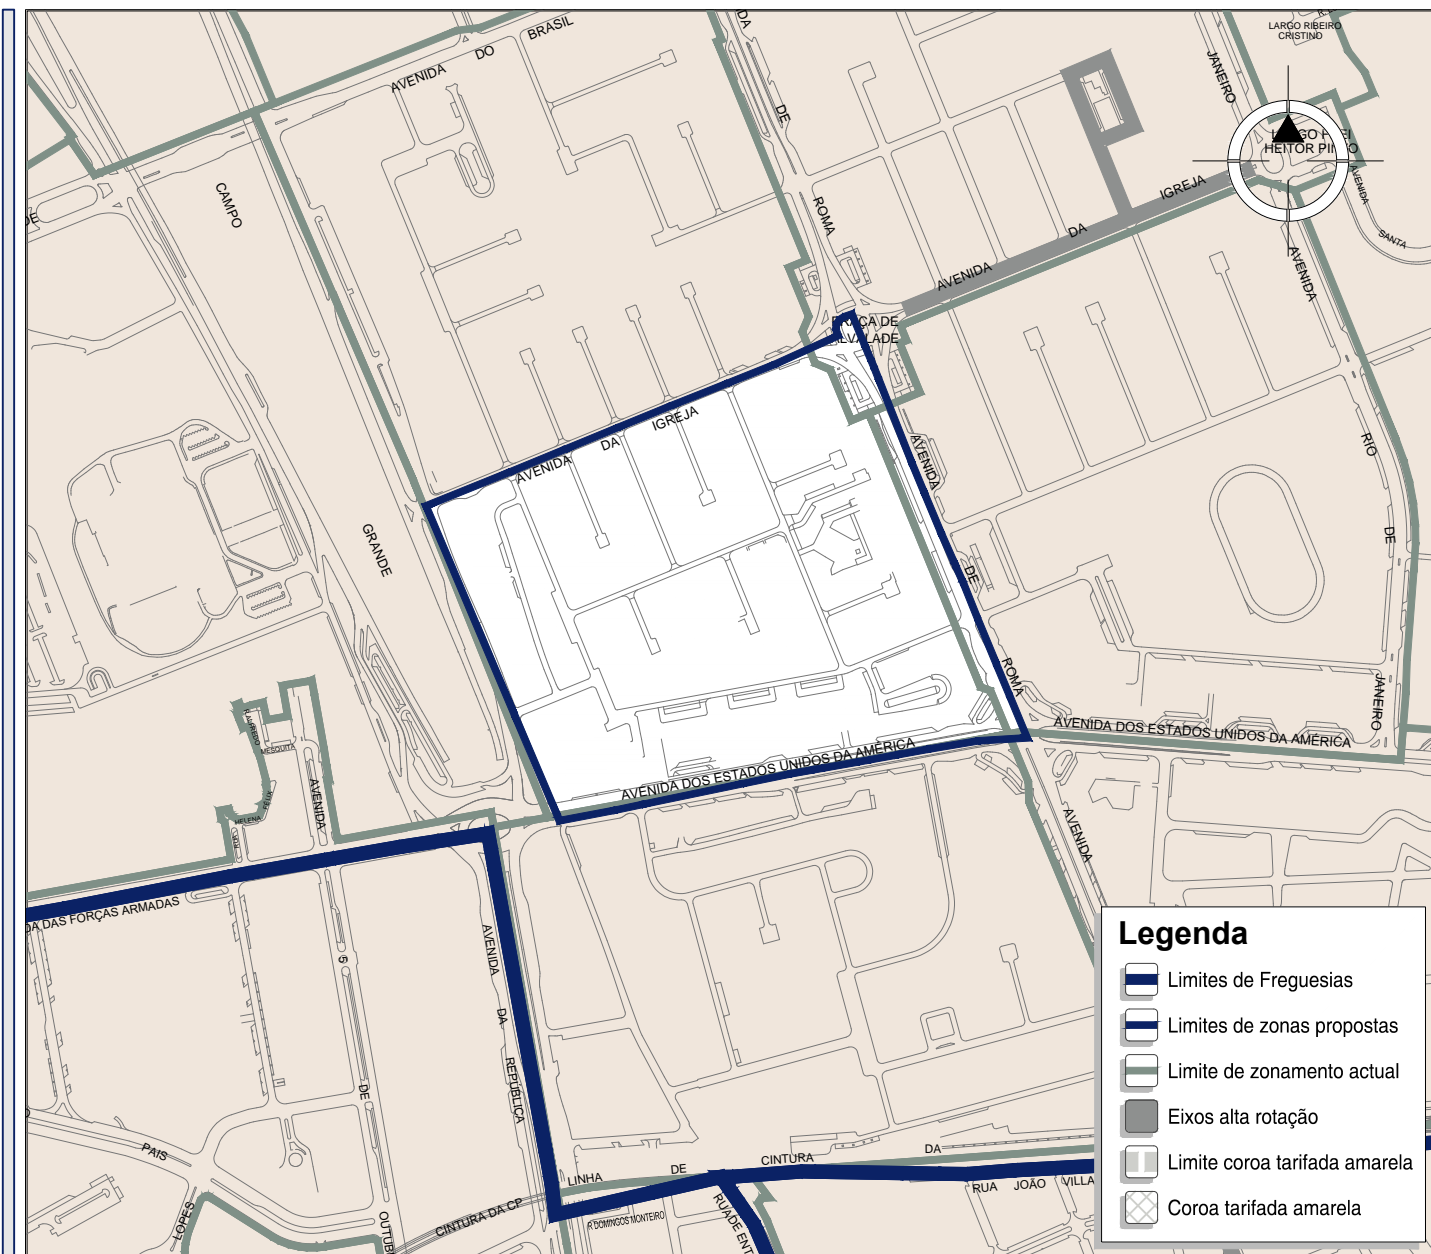

006#12 R3-2017 | janeiro

Limites de Zona

- 
A Norte:
 Eixo da Avenida Professor Egas Moniz
- 
A Sul:
 Limite de Freguesia e eixo da Avenida das Forças Armadas
- 
A Nascente:
 Eixo da Avenida Professor Gama Pinto
- 
A Poente:
 Limite de Freguesia e Avenida dos Combatentes

006#13 R3-2017 | janeiro

Limites de Zona

- 
A Norte:
 Eixo da Rua Interior e eixo da Rua António Aniceto Monteiro
- 
A Sul:
 Limite de Freguesia e eixo da Avenida das Forças Armadas
- 
A Nascente:
 Eixo do Campo Grande (nascente)
- 
A Poente:
 Eixo da Avenida Professor Gama Pinto

006#14 R3-2017 | janeiro

Limites de Zona

A Norte:

Eixo da Avenida da Igreja

A Sul:

Eixo da Avenida dos Estados Unidos da América

A Nascente:

Eixo da Praça de Alvalade e eixo da Avenida de Roma