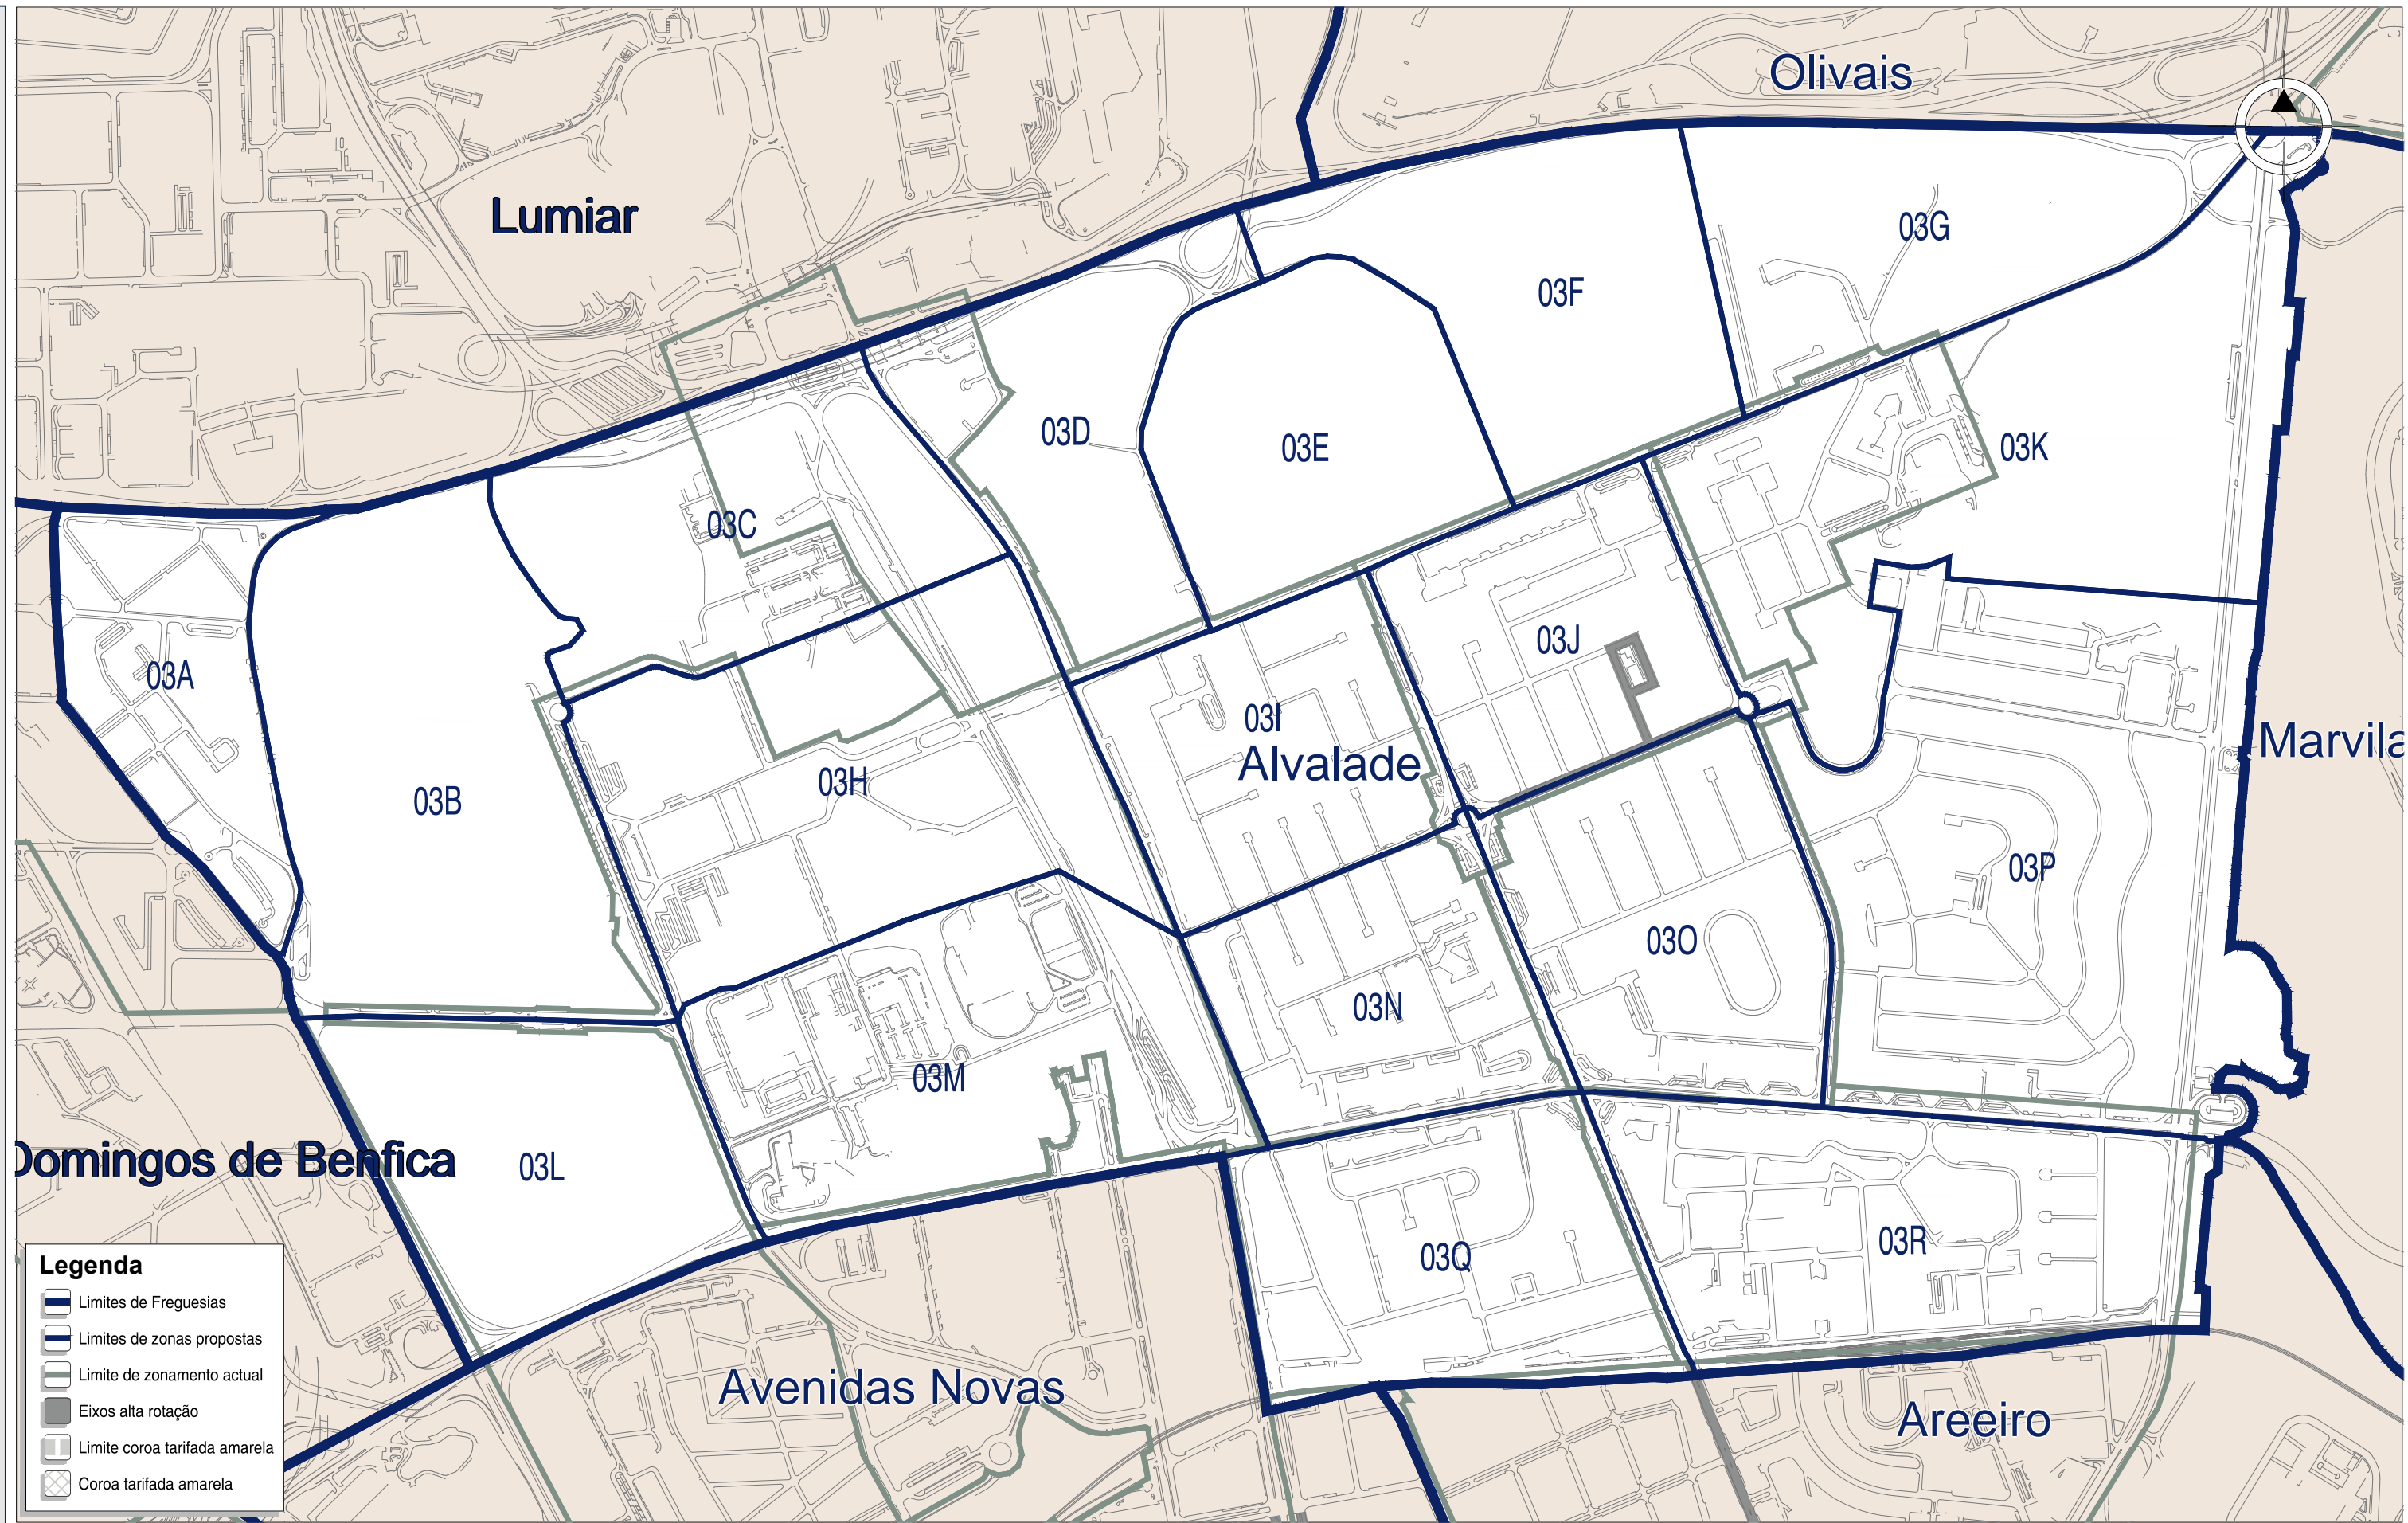

O Vereador

Manuel Salgado

006#1 R3-2017 | janeiro

Limites de Zona

- A Norte:**
Limite de Freguesia e eixo da Avenida General Norton de Matos
- A Sul:**
Limite de Freguesia, eixo da Rua Nogueira Simões e eixo da Azinhaga das Galhardas
- A Nascente:**
Eixo da Azinhaga das Galhardas
- A Poente:**
Limite de Freguesia e eixo da Rua António Albino Machado