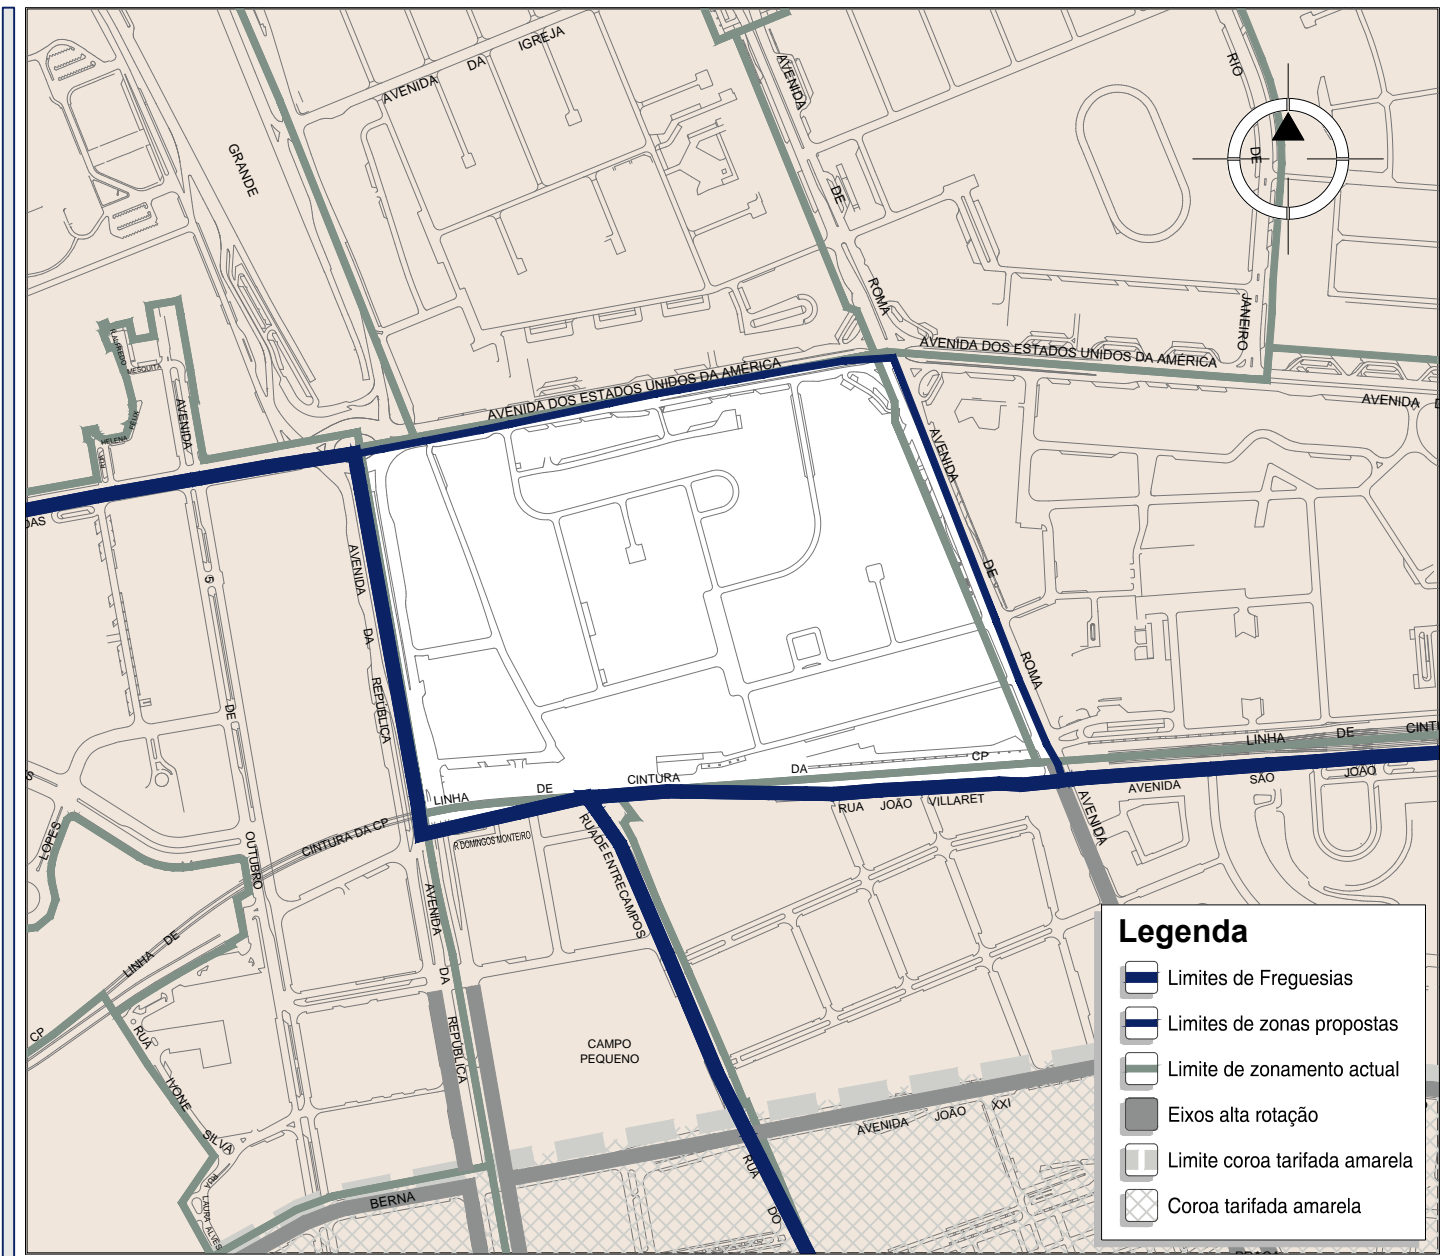

006#17 R3-2017 | janeiro

Limites de Zona

- **A Norte:**
  Eixo da Avenida dos Estados Unidos da América
- **A Sul:**
  Limite de Freguesia, Rua Domingos Monteiro e eixo da Rua João Villaret
- **A Nascente:**
  Eixo da Avenida de Roma
- **A Poente:**
  Limite de Freguesia e eixo da Avenida da República

Horário de Funcionamento

De segunda a sexta-feira das 09 às 19 horas.

Fora dos limites horários fixados e aos domingos e feriados o estacionamento não está sujeito ao pagamento de qualquer taxa nem condicionado a qualquer limitação de permanência.