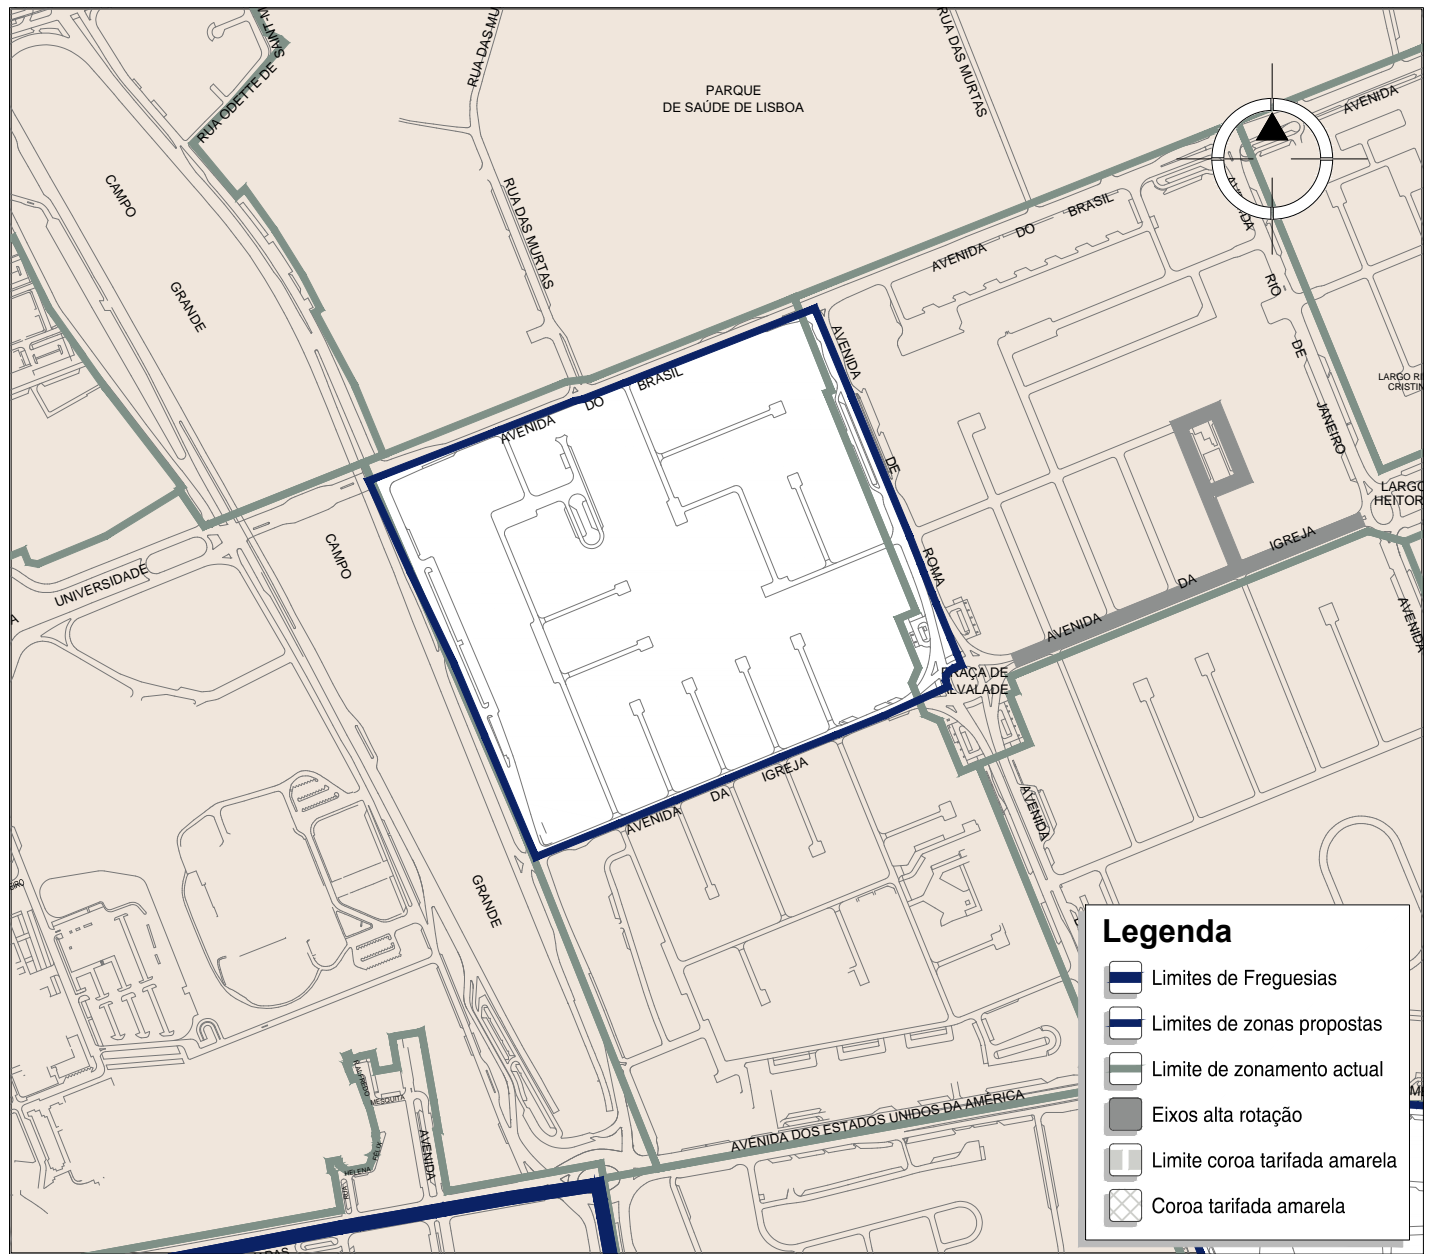

006#8 R3-2017 | janeiro

Limites de Zona

A Norte:
Eixo da Rua Interior

A Sul:
Eixo da Rua Interior e eixo da Rua António Aniceto Monteiro

A Nascente:
Eixo do Campo Grande (nascente)

A Poente:
Eixo da Avenida Professor Gama Pinto

006#9 R3-2017 | janeiro

Limites de Zona

- A Norte:**
Eixo da Avenida do Brasil
- A Sul:**
Eixo da Avenida da Igreja
- A Nascente:**
Eixo da Avenida de Roma e eixo da Praça de Alvalade
- A Poente:**
Eixo do Campo Grande (nascente)