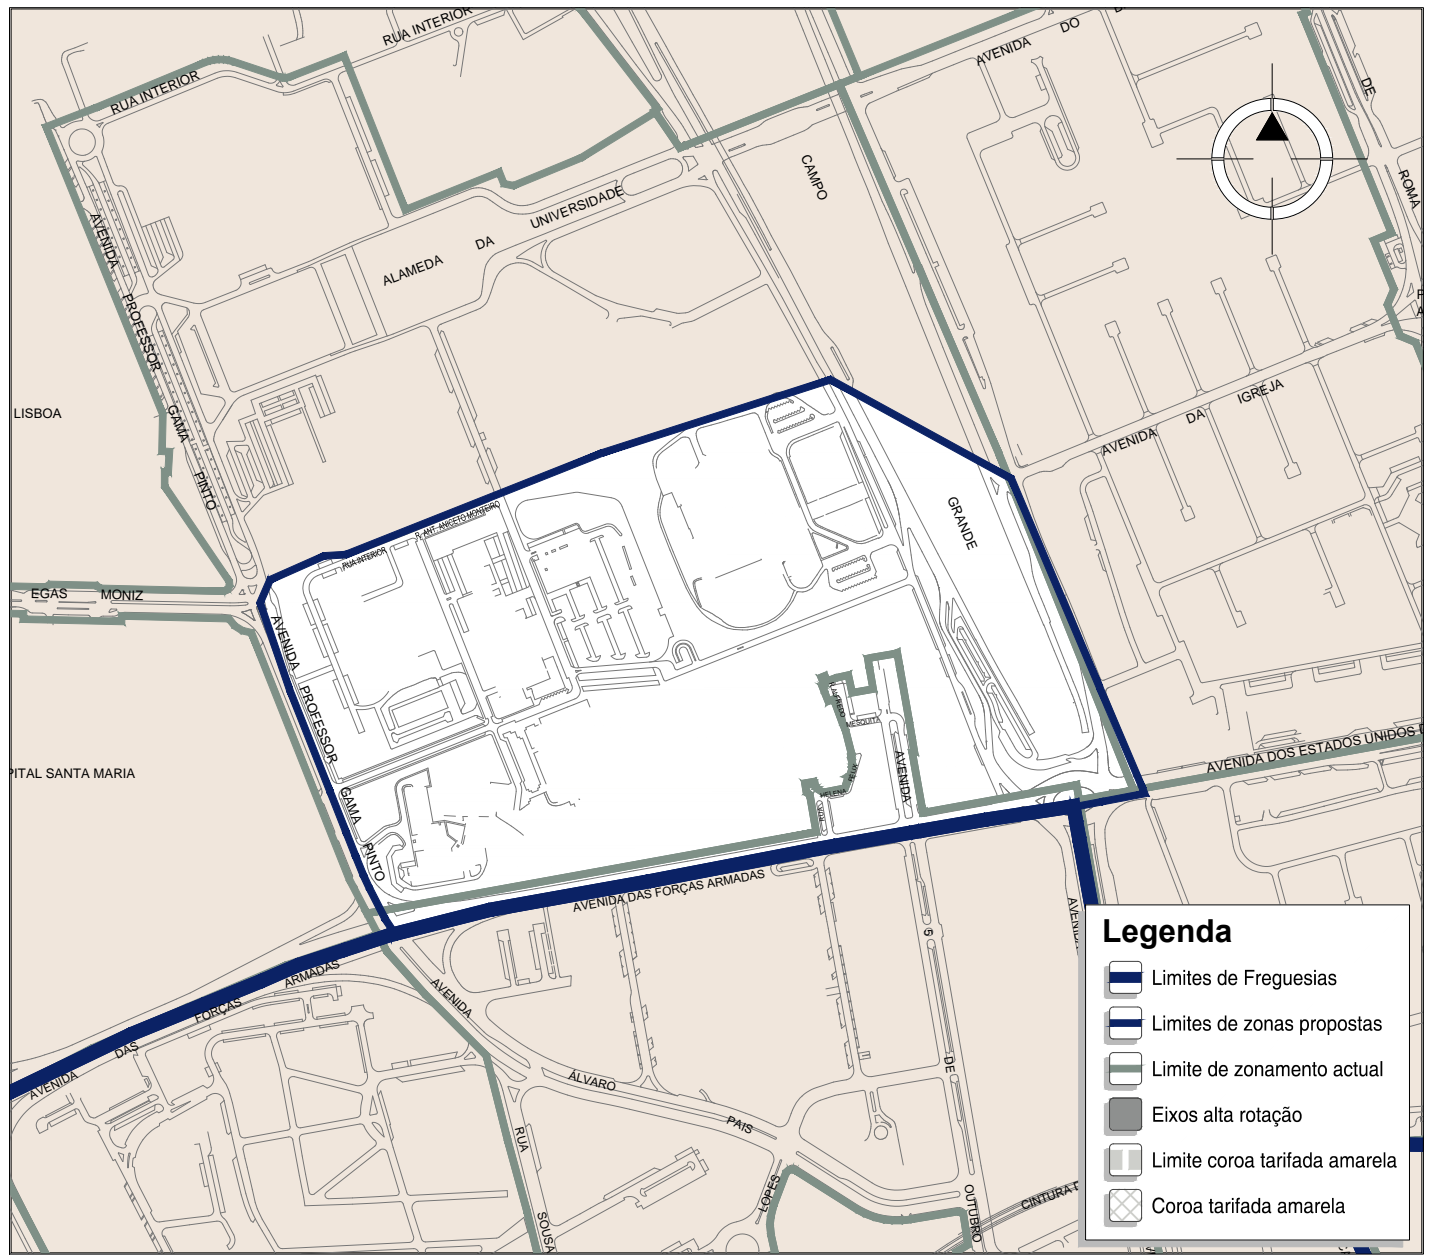

006#12 R3-2017 | janeiro

Limites de Zona

- 
A Norte:
 Eixo da Avenida Professor Egas Moniz
- 
A Sul:
 Limite de Freguesia e eixo da Avenida das Forças Armadas
- 
A Nascente:
 Eixo da Avenida Professor Gama Pinto
- 
A Poente:
 Limite de Freguesia e Avenida dos Combatentes

006#13 R3-2017 | janeiro

Limites de Zona

- 
A Norte:
 Eixo da Rua Interior e eixo da Rua António Aniceto Monteiro
- 
A Sul:
 Limite de Freguesia e eixo da Avenida das Forças Armadas
- 
A Nascente:
 Eixo do Campo Grande (nascente)
- 
A Poente:
 Eixo da Avenida Professor Gama Pinto