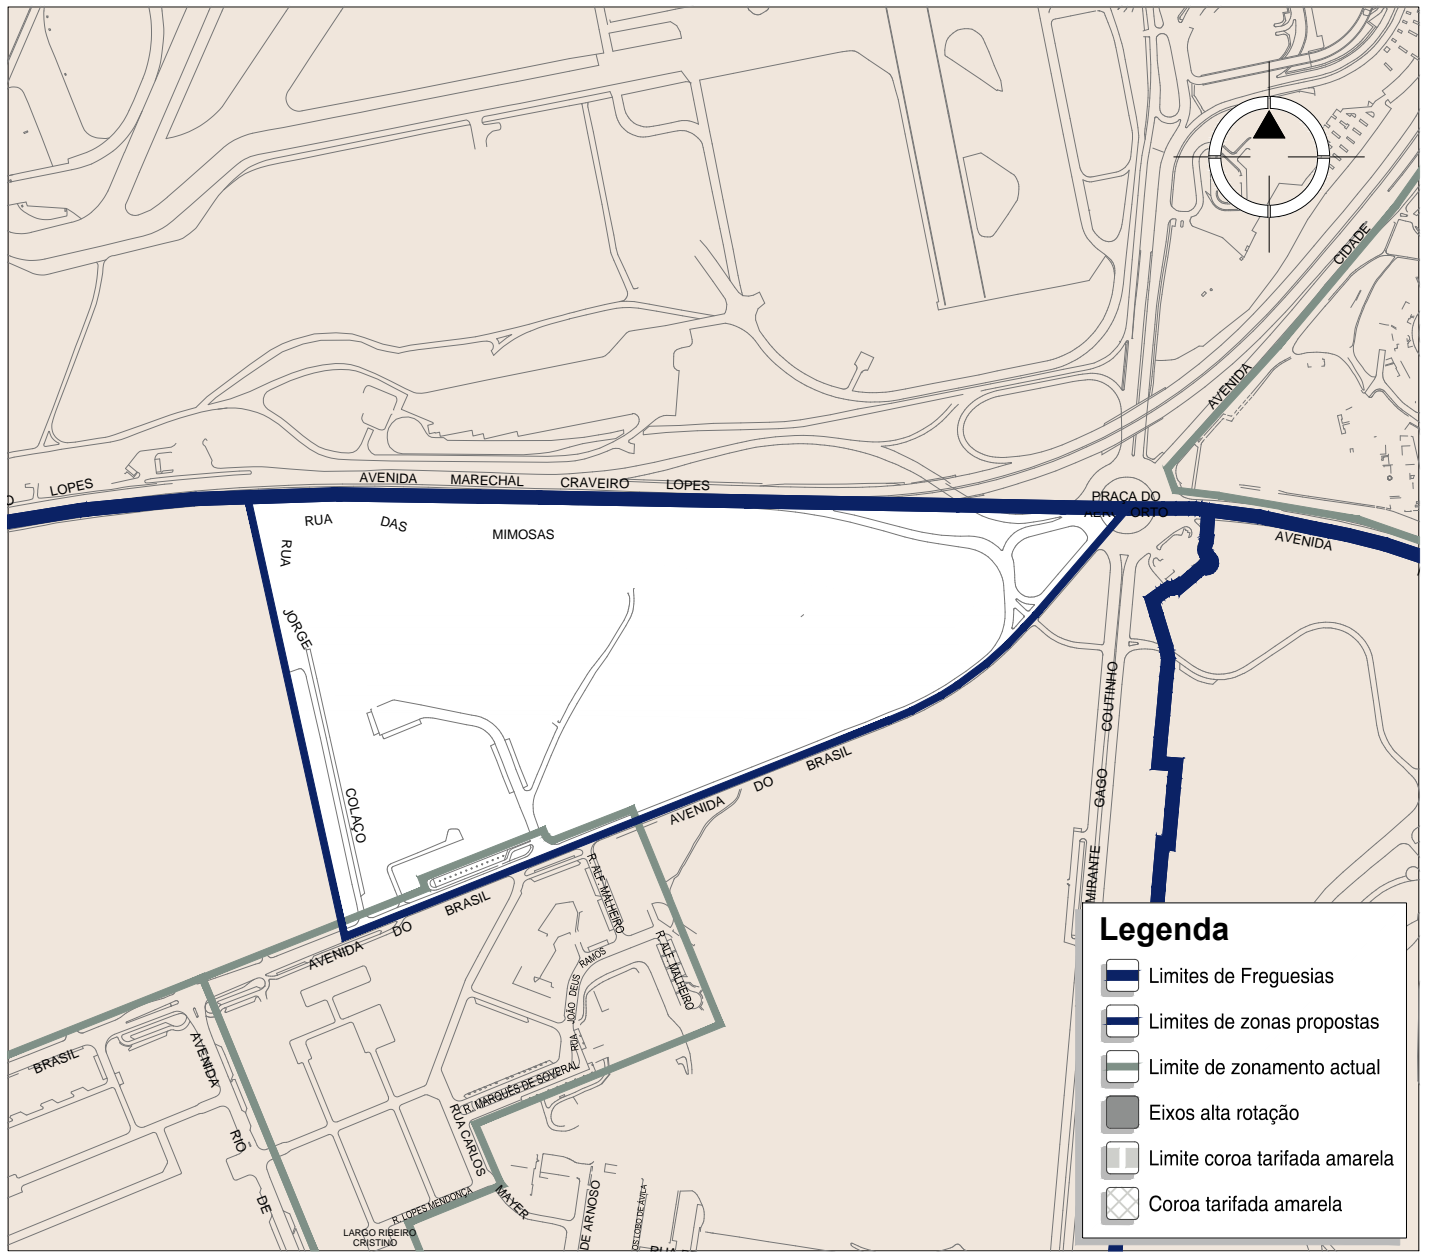

006#6 R3-2017 | janeiro

Limites de Zona

- 
A Norte:
 Limite de Freguesia e eixo da Avenida Marechal Carveiro Lopes
- 
A Sul:
 Eixo da Avenida do Brasil
- 
A Nascente:
 Rua Jorge Colaço, que não está incluída
- 
A Poente:
 Eixo da Rua das Murtas

006#7 R3-2017 | janeiro

Limites de Zona

- A Norte:**
Limite de Freguesia e eixo da Avenida Marechal Craveiro Lopes
- A Sul:**
Eixo da Avenida do Brasil
- A Nascente:**
Praça do Aeroporto
- A Poente:**
Rua Jorge Colaço