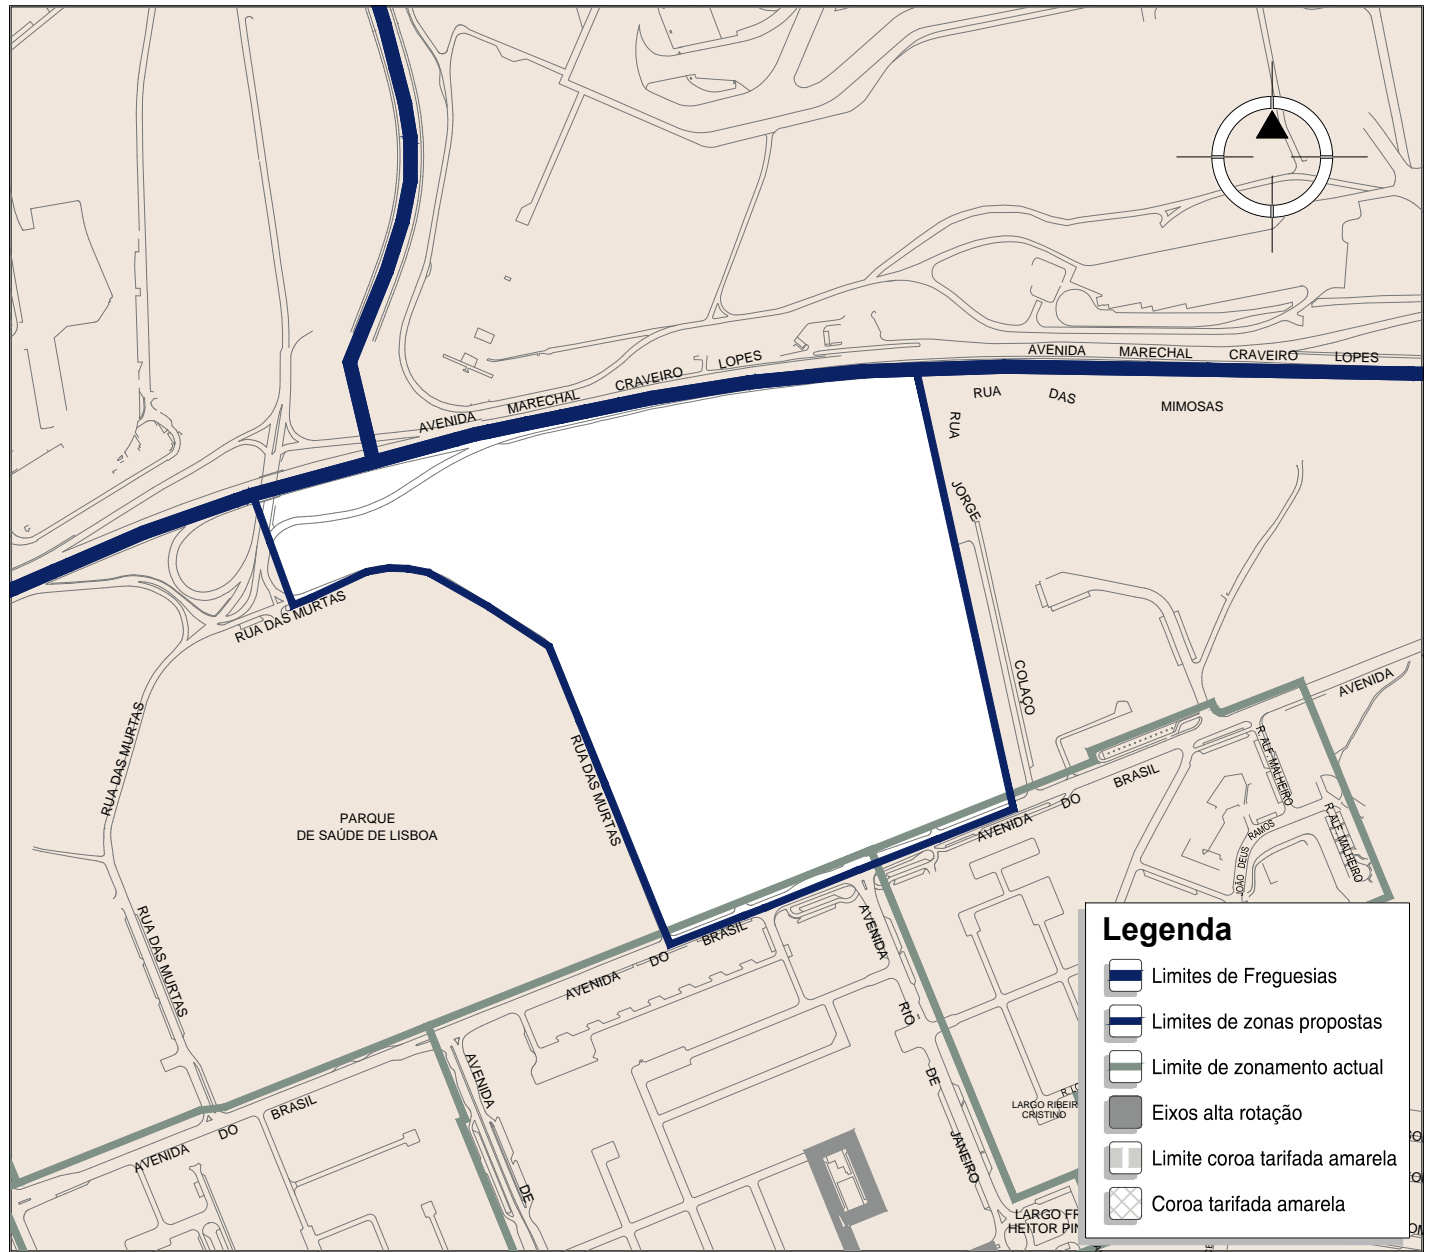

006#5 R3-2017 | janeiro

Limites de Zona

 **A Norte:**
Eixo da Rua das Murtas

 **A Sul:**
Eixo da Avenida do Brasil

 **A Nascente:**
Eixo da Rua das Murtas

 **A Poente:**
Eixo da Rua das Murtas

Horário de Funcionamento

006#6 R3-2017 | janeiro

Limites de Zona

- 
A Norte:
 Limite de Freguesia e eixo da Avenida Marechal Carveiro Lopes
- 
A Sul:
 Eixo da Avenida do Brasil
- 
A Nascente:
 Rua Jorge Colaço, que não está incluída
- 
A Poente:
 Eixo da Rua das Murtas