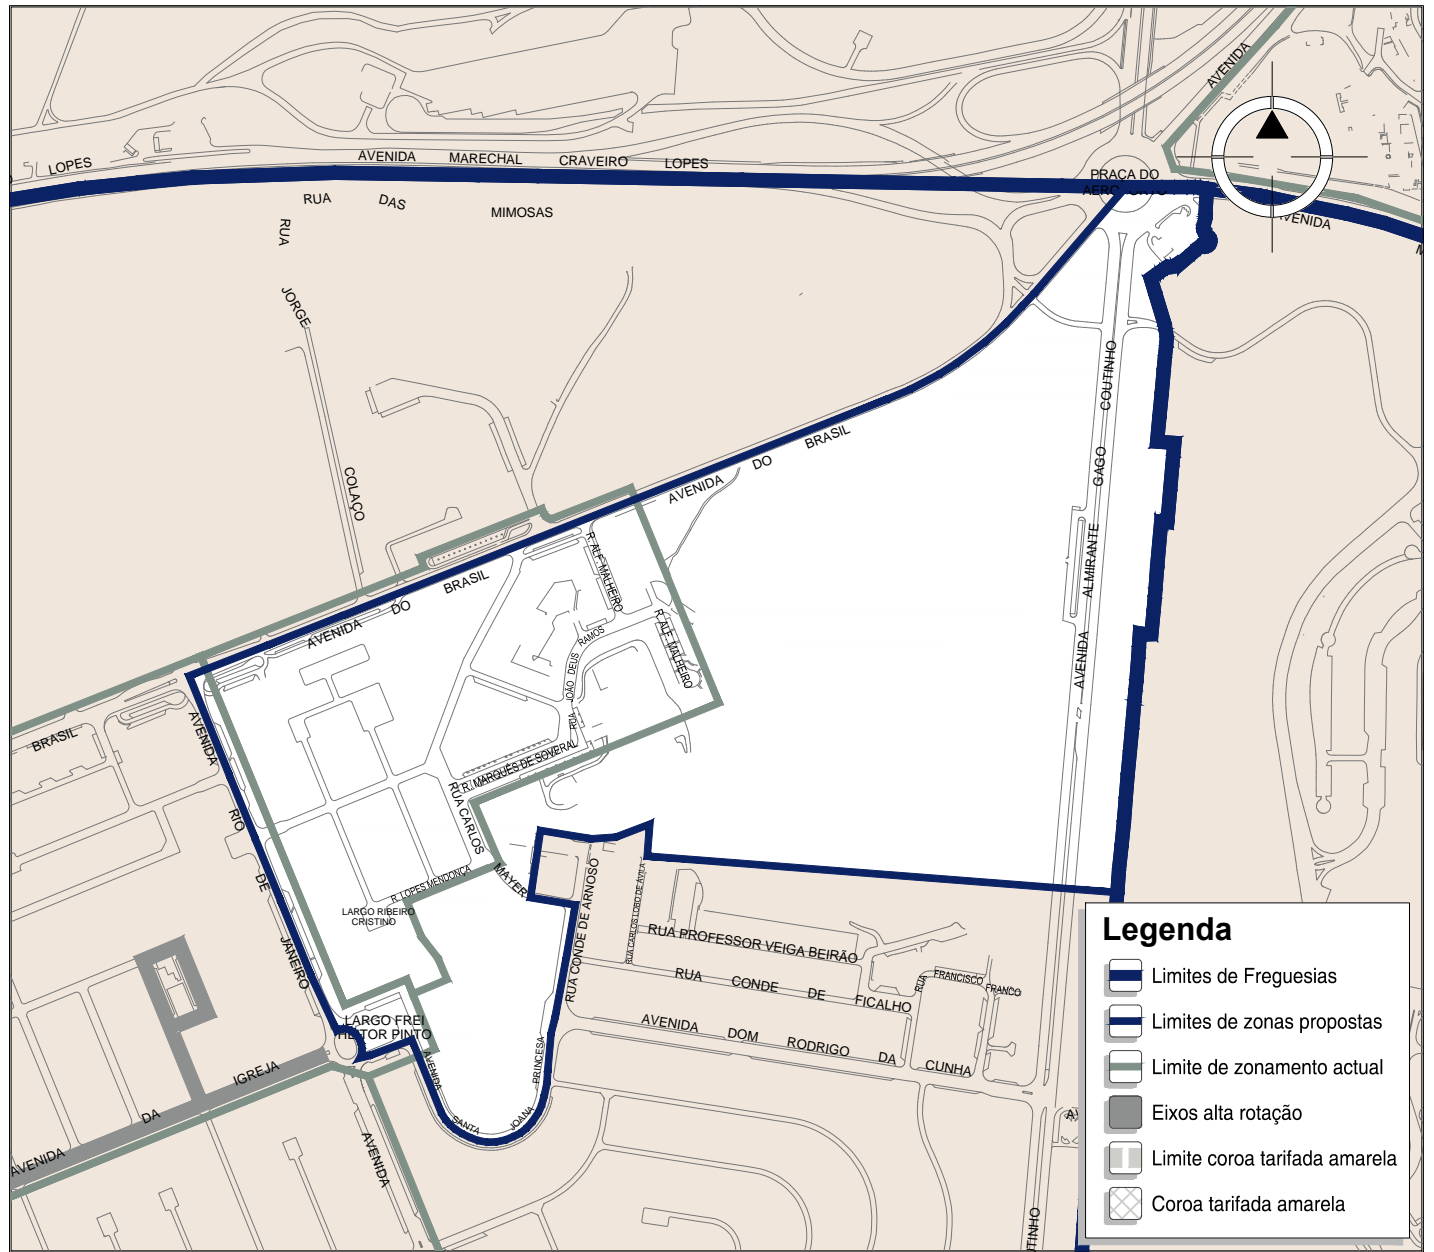

006#10 R3-2017 | janeiro

Limites de Zona

- 
A Norte:
Eixo da Avenida do Brasil
- 
A Sul:
Eixo da Avenida da Igreja
- 
A Nascente:
Eixo da Avenida do Rio de Janeiro e eixo do Largo Frei Heitor Pinto
- 
A Poente:
Eixo da Avenida de Roma e eixo da Praça de Alvalade

Alvalade
ZONA 03J

006#11 R3-2017 | janeiro

Limites de Zona

A Norte:
Eixo da Avenida do Brasil

A Sul:
Eixo do Lg. Frei H. Pinto, eixo da Av. Sta Joana Princesa, eixo da R. Cde. Arnoso, e R. Prof. Veiga Brandão, R. Cde. Ficalho e R. Franc. Franco, que não estão incluídas