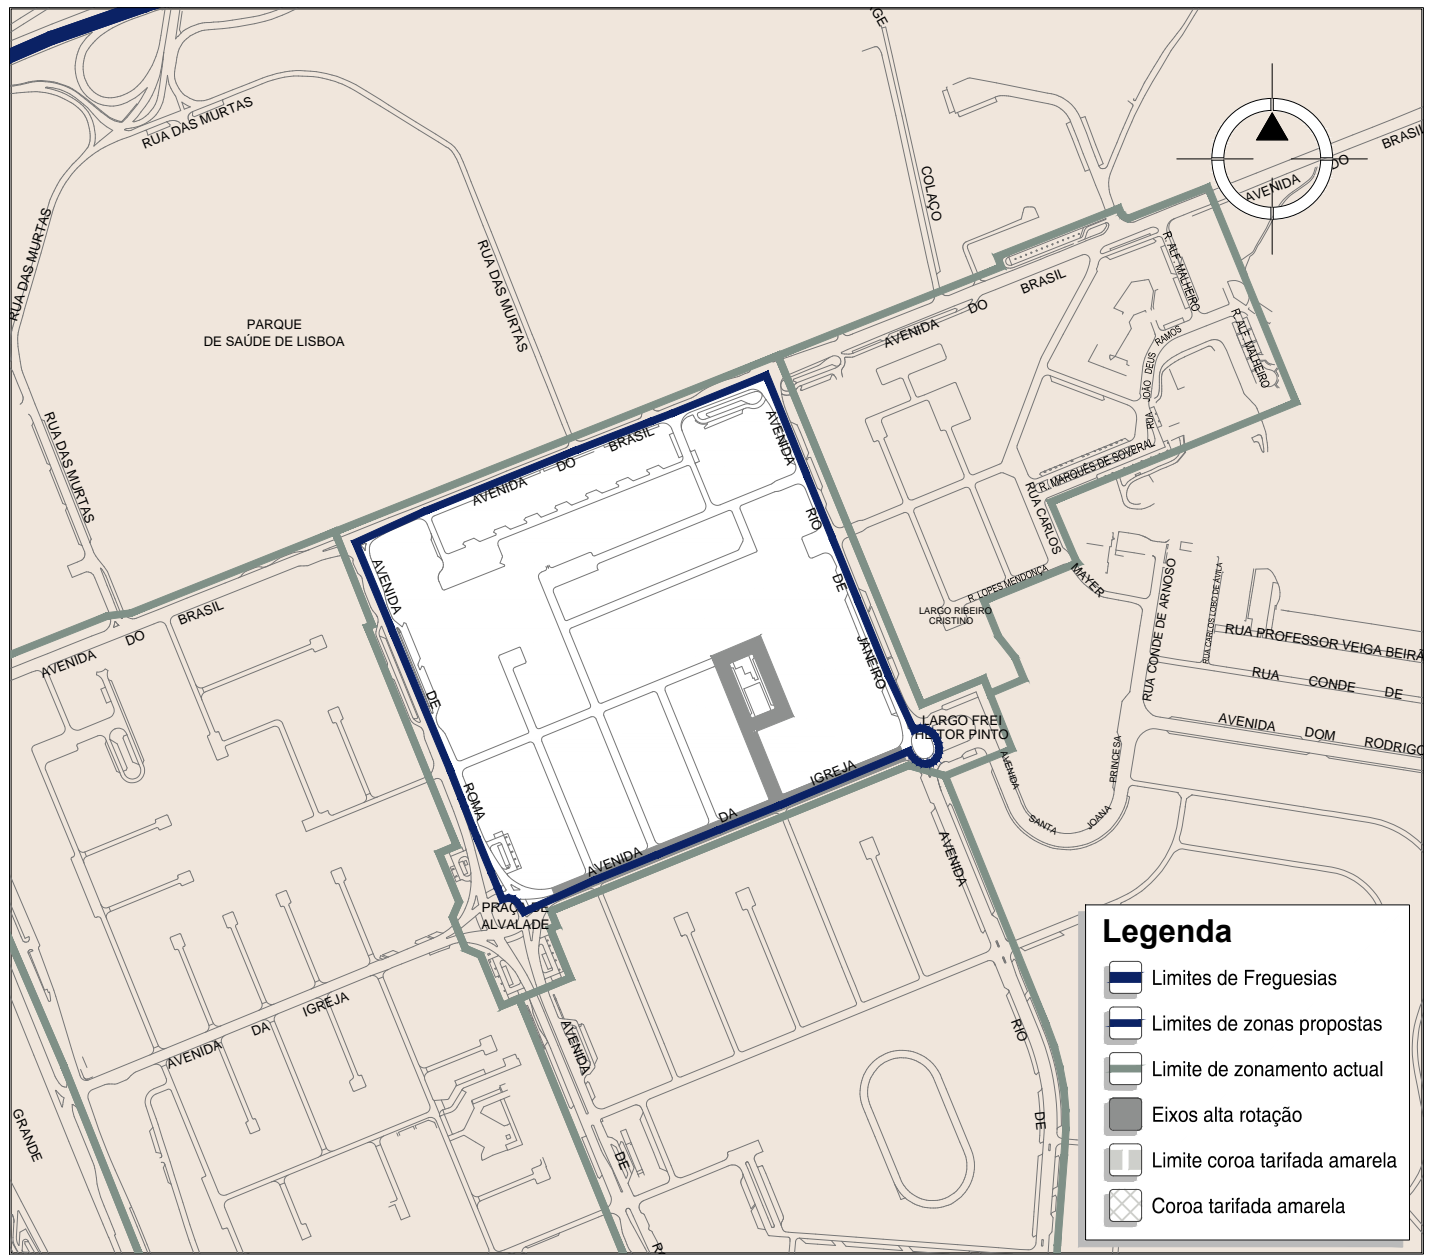

006#9 R3-2017 | janeiro

Limites de Zona

- A Norte:**
Eixo da Avenida do Brasil
- A Sul:**
Eixo da Avenida da Igreja
- A Nascente:**
Eixo da Avenida de Roma e eixo da Praça de Alvalade
- A Poente:**
Eixo do Campo Grande (nascente)

006#10 R3-2017 | janeiro

Limites de Zona

- 
A Norte:
Eixo da Avenida do Brasil
- 
A Sul:
Eixo da Avenida da Igreja
- 
A Nascente:
Eixo da Avenida do Rio de Janeiro e eixo do Largo Frei Heitor Pinto
- 
A Poente:
Eixo da Avenida de Roma e eixo da Praça de Alvalade