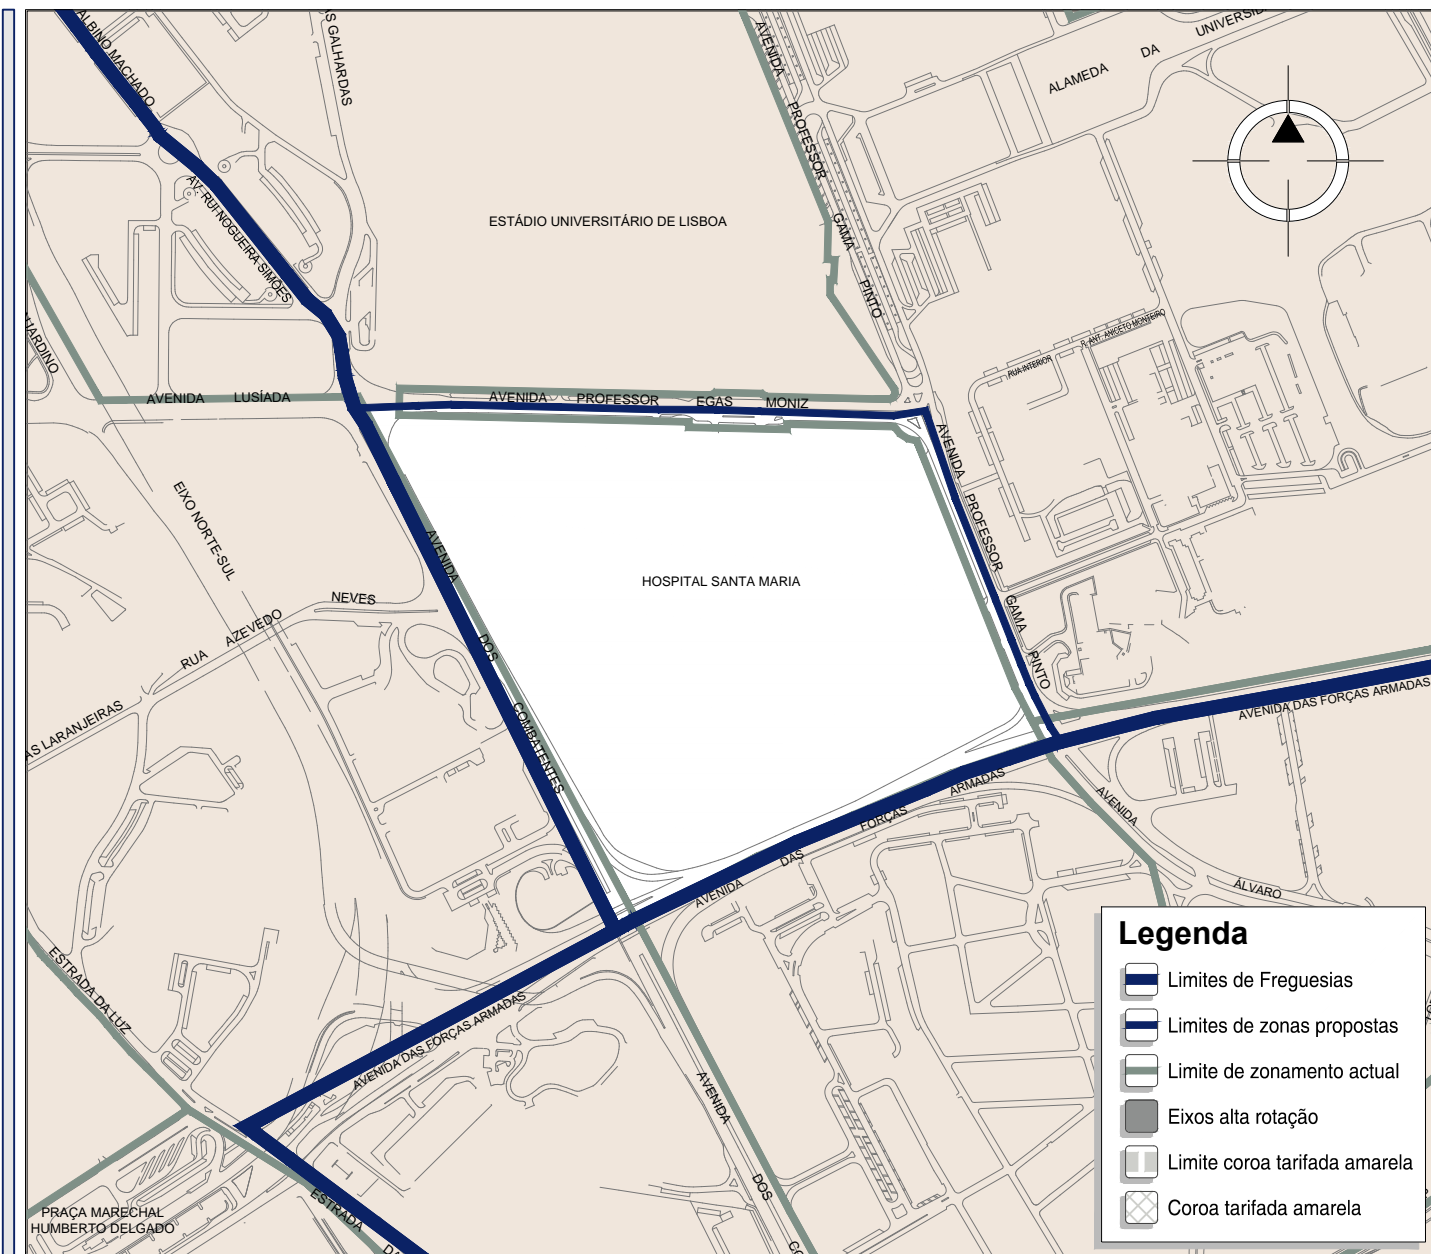

006#12 R3-2017 | janeiro

Limites de Zona

- 
A Norte:
 Eixo da Avenida Professor Egas Moniz
- 
A Sul:
 Limite de Freguesia e eixo da Avenida das Forças Armadas
- 
A Nascente:
 Eixo da Avenida Professor Gama Pinto
- 
A Poente:
 Limite de Freguesia e Avenida dos Combatentes